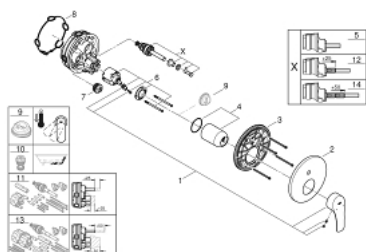

24 043 003 EUROSMART PÁKOVÁ BATERIE S 2SMĚRNÝM PŘEPÍNAČEM

POPIS PRODUKTU

- Barva: chrom
- sada pro kompletní instalaci pomocí podomítkového tělesa
- GROHE Rapido SmartBox 35 600/35 604
- keramická kartuše 46 mm s technologií GROHE SilkMove
- GROHE Long-Life Shine chromový povrch
- kování GROHE FastFixation s krytým těsněním a upevňovacími prvky
- kovový panel s možností dodatečného upevnění polohy až o 6°
- automatický 2směrný přepínač
- průtok: výstup B = 27 l/min, výstup C = 27 l/min
- bez podomítkového tělesa
- kovová ovládací páka
- Kolekce Professional

Certifikát NF - Classement E3/1 C1 A2 U3

24 043 003 EUROSMART PÁKOVÁ BATERIE S 2SMĚRNÝM PŘEPÍNAČEM

NÁHRADNÍ DÍLY

- 1: páka (Č. obj. 48549000)
 - 2: Rozeta (Č. obj. 48429000)
 - 3: Montážní deska (Č. obj. 48440000)
 - 4: Kryt (Č. obj. 06874000)
 - 5: Přepínání (Č. obj. 48442000)
 - 6: Kartuše (Č. obj. 46048000)
 - 7: Zpětná klapka (Č. obj. 49085000)
 - 8: Těsnění (Č. obj. 48360000)
 - 9: Omezovač teploty (Č. obj. 46308000)*
 - 10: Kombinace proti zpětnému toku (DIN-EN1717) (Č. obj. 14055000)*
 - 11: Univerzální prodlužovací set, 25 mm (Č. obj. 14056000)*
 - 12: Přepínání (Č. obj. 48444000)*
 - 13: Univerzální prodlužovací set, 50 mm (Č. obj. 14057000)*
 - 14: Přepínání (Č. obj. 48445000)*
- * Volitelné příslušenství