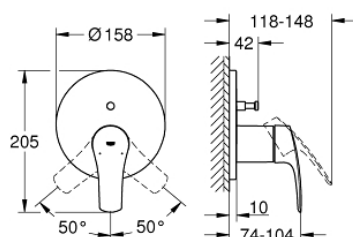

24 043 003 EUROSMART PÁKOVÁ BATERIE S 2SMĚRNÝM PŘEPÍNAČEM

POPIS PRODUKTU

- Barva: chrom
- sada pro kompletní instalaci pomocí podomítkového tělesa
- GROHE Rapido SmartBox 35 600/35 604
- keramická kartuše 46 mm s technologií GROHE SilkMove
- GROHE Long-Life Shine chromový povrch
- kování GROHE FastFixation s krytým těsněním a upevňovacími prvky
- kovový panel s možností dodatečného upevnění polohy až o 6°
- automatický 2směrný přepínač
- průtok: výstup B = 27 l/min, výstup C = 27 l/min
- bez podomítkového tělesa
- kovová ovládací páka
- Kolekce Professional

Certifikát NF - Classement E3/1 C1 A2 U3

24 043 003 EUROSMART PÁKOVÁ BATERIE S 2SMĚRNÝM PŘEPÍNAČEM

NÁHRADNÍ DÍLY

- 1: páka (Č. obj. 48549000)
 - 2: Rozeta (Č. obj. 48429000)
 - 3: Montážní deska (Č. obj. 48440000)
 - 4: Kryt (Č. obj. 06874000)
 - 5: Přepínání (Č. obj. 48442000)
 - 6: Kartuše (Č. obj. 46048000)
 - 7: Zpětná klapka (Č. obj. 49085000)
 - 8: Těsnění (Č. obj. 48360000)
 - 9: Omezovač teploty (Č. obj. 46308000)*
 - 10: Kombinace proti zpětnému toku (DIN-EN1717) (Č. obj. 14055000)*
 - 11: Univerzální prodlužovací set, 25 mm (Č. obj. 14056000)*
 - 12: Přepínání (Č. obj. 48444000)*
 - 13: Univerzální prodlužovací set, 50 mm (Č. obj. 14057000)*
 - 14: Přepínání (Č. obj. 48445000)*
- * Volitelné příslušenství