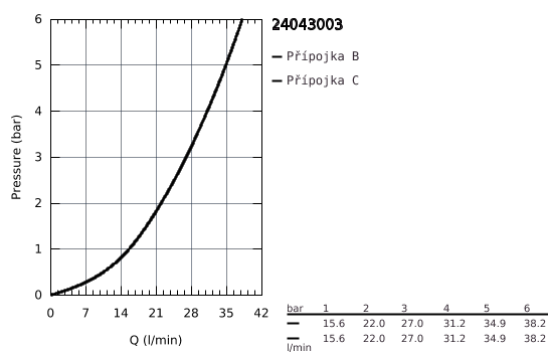

24 043 003 EUROSMART PÁKOVÁ BATERIE S 2SMĚRNÝM PŘEPÍNAČEM

POPIS PRODUKTU

- Barva: chrom
- sada pro kompletní instalaci pomocí podomítkového tělesa
- GROHE Rapido SmartBox 35 600/35 604
- keramická kartuše 46 mm s technologií GROHE SilkMove
- GROHE Long-Life Shine chromový povrch
- kování GROHE FastFixation s krytým těsněním a upevňovacími prvky
- kovový panel s možností dodatečného upevnění polohy až o 6°
- automatický 2směrný přepínač
- průtok: výstup B = 27 l/min, výstup C = 27 l/min
- bez podomítkového tělesa
- kovová ovládací páka
- Kolekce Professional

Certifikát NF - Classement E3/1 C1 A2 U3

24 043 003 EUROSMART PÁKOVÁ BATERIE S 2SMĚRNÝM PŘEPÍNAČEM

NÁHRADNÍ DÍLY

- 1: páka (Č. obj. 48549000)
 - 2: Rozeta (Č. obj. 48429000)
 - 3: Montážní deska (Č. obj. 48440000)
 - 4: Kryt (Č. obj. 06874000)
 - 5: Přepínání (Č. obj. 48442000)
 - 6: Kartuše (Č. obj. 46048000)
 - 7: Zpětná klapka (Č. obj. 49085000)
 - 8: Těsnění (Č. obj. 48360000)
 - 9: Omezovač teploty (Č. obj. 46308000)*
 - 10: Kombinace proti zpětnému toku (DIN-EN1717) (Č. obj. 14055000)*
 - 11: Univerzální prodlužovací set, 25 mm (Č. obj. 14056000)*
 - 12: Přepínání (Č. obj. 48444000)*
 - 13: Univerzální prodlužovací set, 50 mm (Č. obj. 14057000)*
 - 14: Přepínání (Č. obj. 48445000)*
- * Volitelné příslušenství