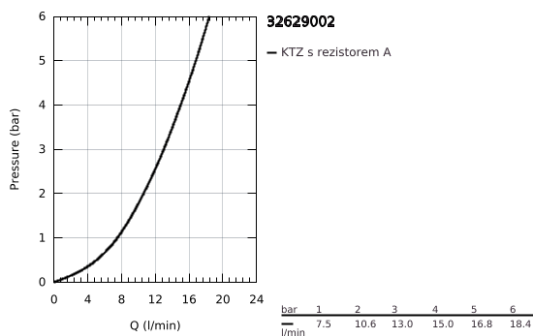

32 629 002 **CONCETTO PÁKOVÁ UMYVADLOVÁ BATERIE DN15, VELIKOST L**

POPIS PRODUKTU

- Barva: Chrom
- jednootvorová montáž
- kovová rukojeť
- kryt upevnění páky
- 35mm keramická kartuše GROHE SilkMove
- nastavitelný omezovač průtoku
- povrchová úprava GROHE LongLife
- Vnitřní trubky bez olova a niklu
- GROHE FastFixation rychlomontážní systém
- perlátor
- otočná trubková výpust
- se zarážkou
- odtoková souprava 1 1/4"
- flexibilní připojovací hadice
- volitelný omezovač teploty ref. č. 46 375
- min. doporučený tlak 1,0 baru

32 629 002 **CONCETTO PÁKOVÁ UMYVADLOVÁ BATERIE DN15, VELIKOST L**

NÁHRADNÍ DÍLY , srpna 2017 – Nyní

- 1: Kompletní páka (Č. obj. 46754000)
- 2: Kartuše (Č. obj. 46374000)
- 3: Perlátor (Č. obj. 48418000)
- 4: Táhlo (Č. obj. 46739000)
- 5: Kontrašroubení (Č. obj. 46671000)
- 6: Odpadová garnitura DN 32 (Č. obj. 28910000)
- 6.1: Zátka (Č. obj. 07182000)
- 6.2: Excentrická ovládací páka (Č. obj. 07052000)
- 7: Klíč (Č. obj. 19332000)*
- 8: Montážní klíč (Č. obj. 19017000)*
- 9: Excentrická ovládací páka (Č. obj. 07341000)*