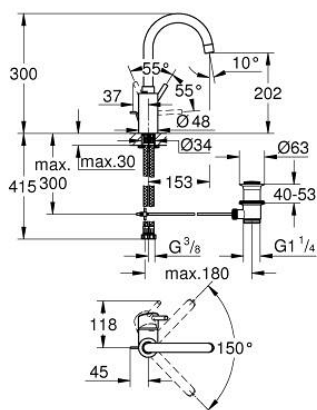

32 629 002 **CONCETTO PÁKOVÁ UMYVADLOVÁ BATERIE DN15, VELIKOST L**

POPIS PRODUKTU

- Barva: Chrom
- jednootvorová montáž
- kovová rukojeť
- kryt upevnění páky
- 35mm keramická kartuše GROHE SilkMove
- nastavitelný omezovač průtoku
- povrchová úprava GROHE LongLife
- Vnitřní trubky bez olova a niklu
- GROHE FastFixation rychlomontážní systém
- perlátor
- otočná trubková výpust
- se zarážkou
- odtoková souprava 1 1/4"
- flexibilní připojovací hadice
- volitelný omezovač teploty ref. č. 46 375
- min. doporučený tlak 1,0 baru

32 629 002 **CONCETTO PÁKOVÁ UMYVADLOVÁ BATERIE DN15, VELIKOST L**

NÁHRADNÍ DÍLY , srpna 2017 – Nyní

- 1: Kompletní páka (Č. obj. 46754000)
- 2: Kartuše (Č. obj. 46374000)
- 3: Perlátor (Č. obj. 48418000)
- 4: Táhlo (Č. obj. 46739000)
- 5: Kontrašroubení (Č. obj. 46671000)
- 6: Odpadová garnitura DN 32 (Č. obj. 28910000)
- 6.1: Zátka (Č. obj. 07182000)
- 6.2: Excentrická ovládací páka (Č. obj. 07052000)
- 7: Klíč (Č. obj. 19332000)*
- 8: Montážní klíč (Č. obj. 19017000)*
- 9: Excentrická ovládací páka (Č. obj. 07341000)*