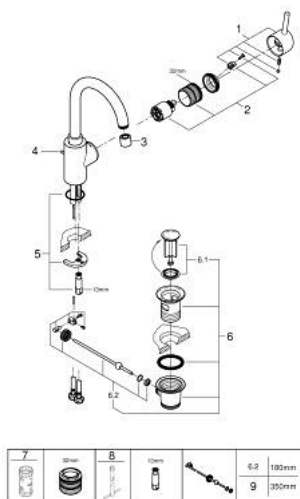

32 629 002 **CONCETTO PÁKOVÁ UMYVADLOVÁ BATERIE DN15, VELIKOST L**

POPIS PRODUKTU

- Barva: Chrom
- jednootvorová montáž
- kovová rukojeť
- kryt upevnění páky
- 35mm keramická kartuše GROHE SilkMove
- nastavitelný omezovač průtoku
- povrchová úprava GROHE LongLife
- Vnitřní trubky bez olova a niklu
- GROHE FastFixation rychlomontážní systém
- perlátor
- otočná trubková výpust
- se zarážkou
- odtoková souprava 1 1/4"
- flexibilní připojovací hadice
- volitelný omezovač teploty ref. č. 46 375
- min. doporučený tlak 1,0 baru

32 629 002 **CONCETTO PÁKOVÁ UMYVADLOVÁ BATERIE DN15, VELIKOST L**

NÁHRADNÍ DÍLY , srpna 2017 – Nyní

- 1: Kompletní páka (Č. obj. 46754000)
- 2: Kartuše (Č. obj. 46374000)
- 3: Perlátor (Č. obj. 48418000)
- 4: Táhlo (Č. obj. 46739000)
- 5: Kontrašroubení (Č. obj. 46671000)
- 6: Odpadová garnitura DN 32 (Č. obj. 28910000)
- 6.1: Zátka (Č. obj. 07182000)
- 6.2: Excentrická ovládací páka (Č. obj. 07052000)
- 7: Klíč (Č. obj. 19332000)*
- 8: Montážní klíč (Č. obj. 19017000)*
- 9: Excentrická ovládací páka (Č. obj. 07341000)*