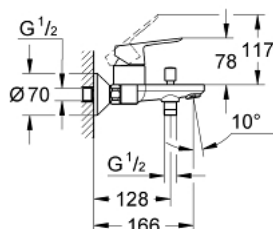

23 341 000 BAULoop PÁKOVÁ VANOVÁ BATERIE, DN 15

POPIS PRODUKTU

- Barva: chrom
- montáž na stěnu
- kovová ovládací páka
- GROHE Long-Life 46 mm keramická kartuše
- GROHE Long-Life povrch
- variabilně nastavitelný omezovač průtoku
- automatické přepínání: vana/sprcha
- vpusť s perlátorem
- výstup sprchy dole DN 15 s integrovanou zpětnou klapkou
- S-přípojky
- kovová nástěnná rozeta
- zajištěno proti zpětnému toku
- omezovač teploty na objednávku (46 308)

23 341 000 BAULOOP PÁKOVÁ VANOVÁ BATERIE, DN 15

NÁHRADNÍ DÍLY , září 2012 – Nyní

- 1: Kompletní páka (Č. obj. 46696000)
 - 2: Kryt (Č. obj. 46584000)
 - 3: Kartuše (Č. obj. 46048000)
 - 4: Přepínání (Č. obj. 64309000)
 - 5: Přepínání (Č. obj. 65655000)
 - 6: Zpětná klapka (Č. obj. 08565000)
 - 7: Perlátor (Č. obj. 13952000)
 - 8: S-přípojka (Č. obj. 12075000)
 - 8.1: Těsnění (Č. obj. 0138600M)
 - 8.2: Rozeta (Č. obj. 0221000M)
 - 9: Připojné šroubení DN 15 (Č. obj. 45044000)
 - 10: Prodloužení DN 20, 20 mm (Č. obj. 0713000M)*
 - 11: Speciální klíč (Č. obj. 19377000)*
 - 12: Omezovač teploty (Č. obj. 46375000)*
- * Volitelné příslušenství