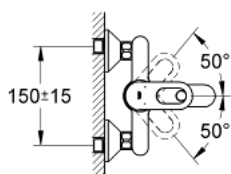

23 341 000 BAULoop PÁKOVÁ VANOVÁ BATERIE, DN 15

POPIS PRODUKTU

- Barva: chrom
- montáž na stěnu
- kovová ovládací páka
- GROHE Long-Life 46 mm keramická kartuše
- GROHE Long-Life povrch
- variabilně nastavitelný omezovač průtoku
- automatické přepínání: vana/sprcha
- vpusť s perlátorem
- výstup sprchy dole DN 15 s integrovanou zpětnou klapkou
- S-přípojky
- kovová nástěnná rozeta
- zajištěno proti zpětnému toku
- omezovač teploty na objednávku (46 308)

23 341 000 BAULOOP PÁKOVÁ VANOVÁ BATERIE, DN 15

NÁHRADNÍ DÍLY , září 2012 – Nyní

- 1: Kompletní páka (Č. obj. 46696000)
 - 2: Kryt (Č. obj. 46584000)
 - 3: Kartuše (Č. obj. 46048000)
 - 4: Přepínání (Č. obj. 64309000)
 - 5: Přepínání (Č. obj. 65655000)
 - 6: Zpětná klapka (Č. obj. 08565000)
 - 7: Perlátor (Č. obj. 13952000)
 - 8: S-přípojka (Č. obj. 12075000)
 - 8.1: Těsnění (Č. obj. 0138600M)
 - 8.2: Rozeta (Č. obj. 0221000M)
 - 9: Připojné šroubení DN 15 (Č. obj. 45044000)
 - 10: Prodloužení DN 20, 20 mm (Č. obj. 0713000M)*
 - 11: Speciální klíč (Č. obj. 19377000)*
 - 12: Omezovač teploty (Č. obj. 46375000)*
- * Volitelné příslušenství