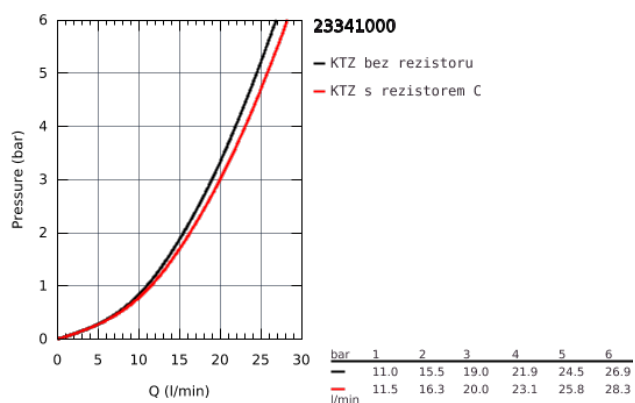

23 341 000 BAULoop PÁKOVÁ VANOVÁ BATERIE, DN 15

POPIS PRODUKTU

- Barva: chrom
- montáž na stěnu
- kovová ovládací páka
- GROHE Long-Life 46 mm keramická kartuše
- GROHE Long-Life povrch
- variabilně nastavitelný omezovač průtoku
- automatické přepínání: vana/sprcha
- vpusť s perlátorem
- výstup sprchy dole DN 15 s integrovanou zpětnou klapkou
- S-přípojky
- kovová nástěnná rozeta
- zajištěno proti zpětnému toku
- omezovač teploty na objednávku (46 308)