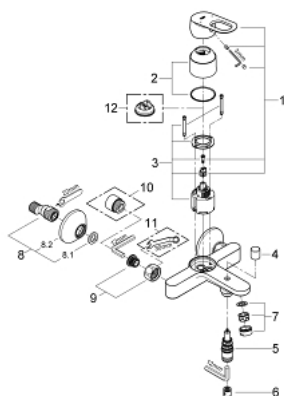

23 341 000 BAULoop PÁKOVÁ VANOVÁ BATERIE, DN 15

POPIS PRODUKTU

- Barva: chrom
- montáž na stěnu
- kovová ovládací páka
- GROHE Long-Life 46 mm keramická kartuše
- GROHE Long-Life povrch
- variabilně nastavitelný omezovač průtoku
- automatické přepínání: vana/sprcha
- vpusť s perlátorem
- výstup sprchy dole DN 15 s integrovanou zpětnou klapkou
- S-přípojky
- kovová nástěnná rozeta
- zajištěno proti zpětnému toku
- omezovač teploty na objednávku (46 308)

23 341 000 BAULOOP PÁKOVÁ VANOVÁ BATERIE, DN 15

NÁHRADNÍ DÍLY , září 2012 – Nyní

- 1: Kompletní páka (Č. obj. 46696000)
 - 2: Kryt (Č. obj. 46584000)
 - 3: Kartuše (Č. obj. 46048000)
 - 4: Přepínání (Č. obj. 64309000)
 - 5: Přepínání (Č. obj. 65655000)
 - 6: Zpětná klapka (Č. obj. 08565000)
 - 7: Perlátor (Č. obj. 13952000)
 - 8: S-přípojka (Č. obj. 12075000)
 - 8.1: Těsnění (Č. obj. 0138600M)
 - 8.2: Rozeta (Č. obj. 0221000M)
 - 9: Připojné šroubení DN 15 (Č. obj. 45044000)
 - 10: Prodloužení DN 20, 20 mm (Č. obj. 0713000M)*
 - 11: Speciální klíč (Č. obj. 19377000)*
 - 12: Omezovač teploty (Č. obj. 46375000)*
- * Volitelné příslušenství