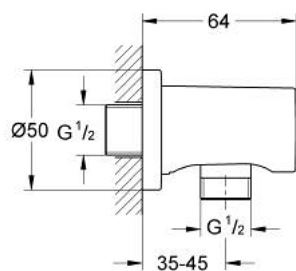

27 057 DC0 RAINSHOWER NÁSTĚNNÉ KOLÍNKO, DN 15

POPIS PRODUKTU

- Barva: SuperSteel
- připojovací závit samec 1/2"
- s kruhovým kováním
- ochrana proti zpětnému toku vody
- povrchová úprava GROHE LongLife

27 057 DC0 RAINSHOWER NÁSTĚNNÉ KOLÍNKO, DN 15

NÁHRADNÍ DÍLY , ledna 2016 – Nyní

1: Zpětná klapka (Č. obj. 08565000)