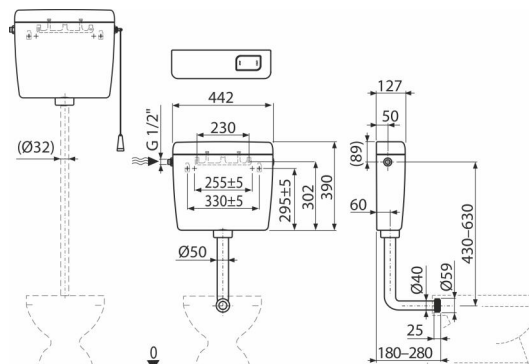

A940-H-1/2"

WC nádržka UNI START-STOP univerzální, bílá

Použití

Pro montáž na omítku

Pro montáž jako vysoko, středně i nízko položenou

Vlastnosti

- Nádržka izolovaná proti rosení
- Přívod vody zleva/zprava/zezadu
- Univerzální závěsy se svou roztečí a tvarem shodují s dosud používanými nádržkami
- Objem 8 l s velkou variabilitou nastavení vypouštění objemu vody
- Splachování START/STOP
- Úsporné nastavitelné spláchnutí
- Konstrukční řešení zaručuje komfort ovládání splachování i pro děti a handicapované osoby
- Materiál: ABS

Rozsah dodávky

- Nádržka
- Napouštěcí (1/2") a vypouštěcí armatura
- Koleno Ø50/40 mm pro nízko položenou nádržku
- Splachovací set pro vysoko položenou nádržku (šňůrka, držátko, páka)
- Splachovací set pro nízko položenou nádržku (tlačítko)
- Fixační set

Objednací kód, Logistické informace

Kód	EAN	Hmotnost (kus balení paleta)	Rozměr (kus balení)	Množství (balení paleta)
A940-H-1/2"	8595580584511	2,71 2,71 196,3 kg	456×142×440 456×142×440 mm	1 65 ks

Záruky

2/3 roky *

Normy

ČSN EN 14124, ČSN EN 14055

Technické parametry

- Funkční požadavky třída I
- Spláchnutí 6-8 l
- Při instalaci na vysoko položenou nádržku je STOP systém nefunkční
- Akustická skupina II <30 dB
- Pracovní rozsah 0,05-1,6 MPa
- Doporučený provozní tlak 0,3-0,5 MPa