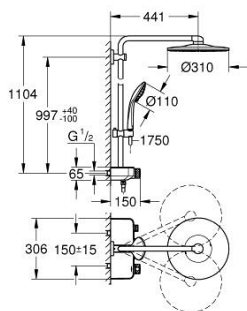

### POPIS PRODUKTU

- Barva: měsíční bílá
- consisting of:
  - horizontal 450 mm shower arm
  - upper bracket adjustable for minimal adaption to existing drilling holes
  - exposed SmartControl thermostat
- umožňuje přepínání mez následujícími výstupy:
  - head shower Rainshower SmartActive 310, spray plate moon white
- 2 spray patterns:
  - GROHE PureRain, ActiveRain
- maximum flow rate (at 3 bar): 20 l/min
- hand shower Euphoria 110 Massage, spray plate white
- 3 spray patterns:
  - Rain, SmartRain, Massage
- maximum flow rate (at 3 bar): 16 l/min
- adjustable in height with gliding element
- Silverflex sprchová hadice 1 750 mm 1/2" x 1/2" (28 388)
- GROHE DreamSpray – perfektní proud vody
- povrchová úprava GROHE Long-Life
- GROHE CoolTouch no risk of scalding
- Kompaktní kartuše GROHE TurboStat s voskovým termočlánkem
- GROHE ProGrip with knurl structure
- GROHE Water Saving – méně vody, dokonalý průtok
- GROHE SafeStop at 38°C
- GROHE SafeStop Plus optional temperature limiter at 43°C included
- GROHE SmartControl push for ON-OFF, turn for volume adjustment from GROHE Water Saving to Full Flow
- integrated GROHE EasyReach shower tray
- SpeedClean anti-limescale system
- Inner WaterGuide for a longer life
- TwistStop to prevent hose from twisting
- Vhodné pro průtokové ohřívače vody s výkonem od 18 kW/h
- Minimální průtok 7 l/min
- GROHE Long-Life finish