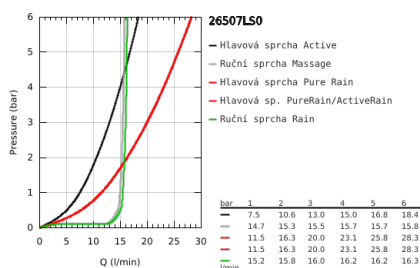

### POPIS PRODUKTU

- Barva: měsíční bílá
- consisting of:
  - horizontal 450 mm shower arm
  - upper bracket adjustable for minimal adaption to existing drilling holes
  - exposed SmartControl thermostat
- umožňuje přepínání mez následujícími výstupy:
  - head shower Rainshower SmartActive 310, spray plate moon white
- 2 spray patterns:
  - GROHE PureRain, ActiveRain
- maximum flow rate (at 3 bar): 20 l/min
- hand shower Euphoria 110 Massage, spray plate white
- 3 spray patterns:
  - Rain, SmartRain, Massage
- maximum flow rate (at 3 bar): 16 l/min
- adjustable in height with gliding element
- Silverflex sprchová hadice 1 750 mm 1/2" x 1/2" (28 388)
- GROHE DreamSpray – perfektní proud vody
- povrchová úprava GROHE Long-Life
- GROHE CoolTouch no risk of scalding
- Kompaktní kartuše GROHE TurboStat s voskovým termočlánkem
- GROHE ProGrip with knurl structure
- GROHE Water Saving – méně vody, dokonalý průtok
- GROHE SafeStop at 38°C
- GROHE SafeStop Plus optional temperature limiter at 43°C included
- GROHE SmartControl push for ON-OFF, turn for volume adjustment from GROHE Water Saving to Full Flow
- integrated GROHE EasyReach shower tray
- SpeedClean anti-limescale system
- Inner WaterGuide for a longer life
- TwistStop to prevent hose from twisting
- Vhodné pro průtokové ohřívače vody s výkonem od 18 kW/h
- Minimální průtok 7 l/min
- GROHE Long-Life finish