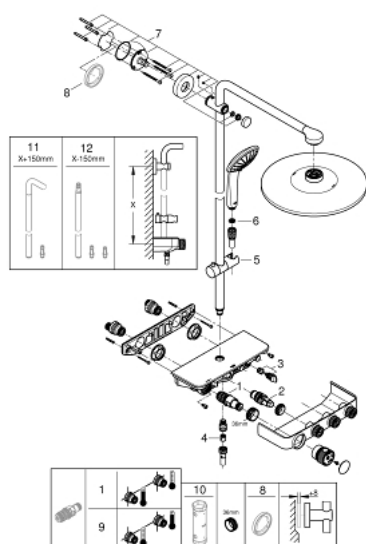

26 507 LS0 EUPHORIA SMARTCONTROL SYSTEM 310 DUO SPRCHOVÝ SYSTÉM S TERMOSTATEM NA ZEĎ

NÁHRADNÍ DÍLY , února 2019 – Nyní

1. 1: Kompaktní kartuše termostatu DN 15 (Č. obj. 47439000)
   - 2: Kartuše (Č. obj. 48297000)
   - 3: Zpětná klapka (Č. obj. 49069000)
   - 4: Zpětná klapka (Č. obj. 08565000)
   - 5: Vodící prvek (Č. obj. 48177000)
   - 6: Sítko (Č. obj. 0700200M)
   - 7: Držák sprchové tyče (Č. obj. 48279000)
   - 8: Vymezovací podložka (Č. obj. 27180000)*
   - 9: GROHE TurboStat kartuše DN 15 (Č. obj. 47175000)*
   - 10: Klíč (Č. obj. 49059000)*
   - 11: Náhradní tyč ke sprchovému systému (Č. obj. 48497000)*
   - 12: Náhradní tyč ke sprchovému systému (Č. obj. 48498000)*
2. Volitelné příslušenství