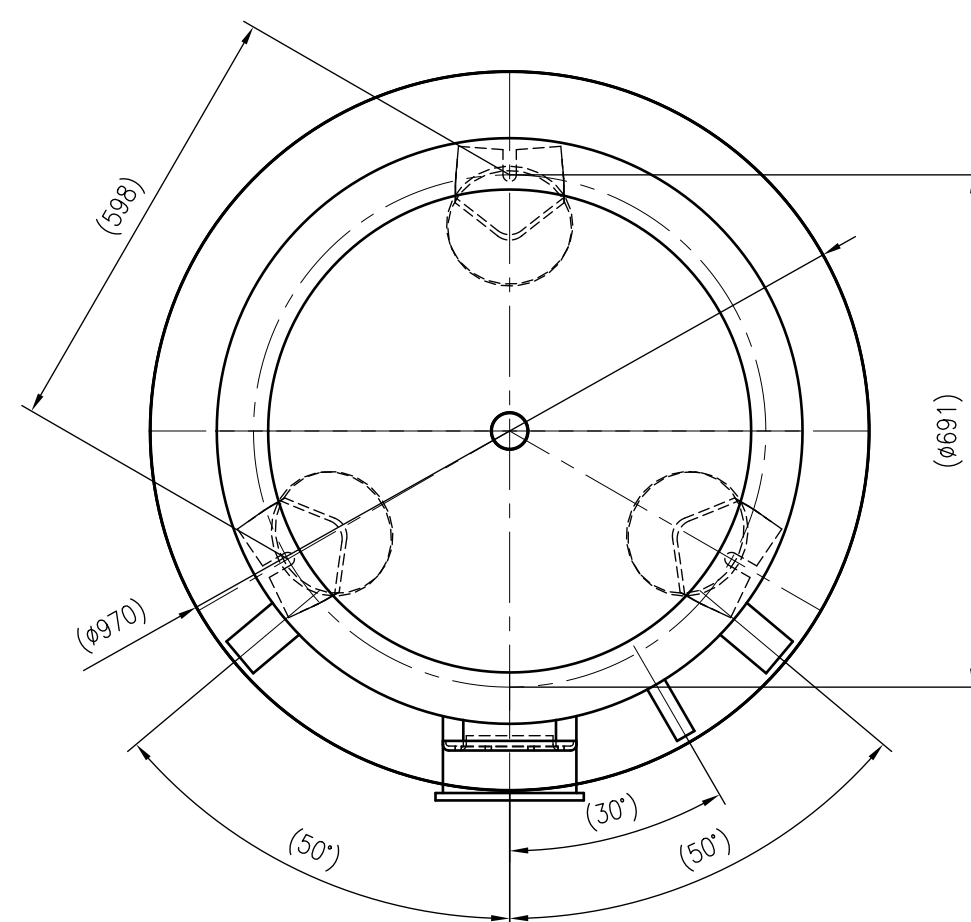

Side view

Front view

Isometric view

Top view

Unterliegt nicht dem Änderungsdienst/ Not subject to change management		Maßstab/ Scale: 1:10	Format/ Size: A2
Revision 23.08.2016	Storatherm Heat HF 800 R_C white - 7842800		