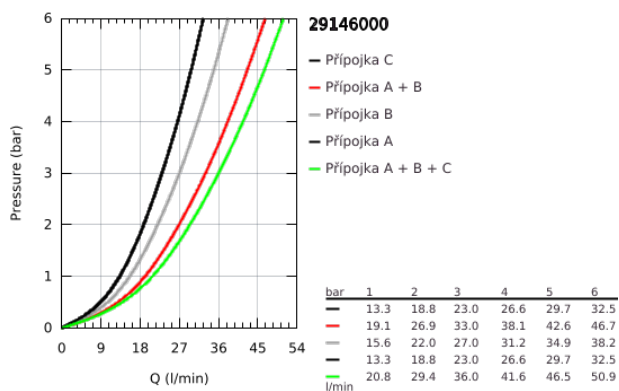

29 146 000 SMARTCONTROL KRYTKA PODOMÍTKOVÉ BATERIE SE 3 VENTILY

POPIS PRODUKTU

- Barva: Chrom
- sada pro konečnou instalaci GROHE Rapido SmartBox (35 600/35 604)
- kovová nástěnná rozeta s GROHE FastFixation (krytá rozeta a těsnění šachty, kryté upevnění), zpětně nastavitelná o 6°
- povrchová úprava GROHE LongLife
- GROHE SmartControl stiskněte pro zapnutí a vypnutí, otočte pro nastavení objemu od GROHE EcoJoy po plný průtok
- vyměnitelné symboly
- kartuše pro míchání teploty
- více vývodů lze provozovat současně
- bez instalační sady
- průtok: výstup A = 22 l/min, výstup B = 26 l/min, výstup C = 22 l/min, výstup A + B = 31 l/min, výstup A + B + C = 34 l/min

29 146 000 SMARTCONTROL KRYTKA PODOMÍTKOVÉ BATERIE SE 3 VENTILY

NÁHRADNÍ DÍLY , září 2020 – Nyní

- 1: Montážní deska (Č. obj. 48362000)
- 2: Hlava páky kompletní (Č. obj. 46990000)
- 3: Rozeta (Č. obj. 46993000)
- 4: Tlačítkové ovládání (Č. obj. 48361000)
- 4.1: tlačítko (Č. obj. 14077000)
- 5: Kartuše (Č. obj. 48359000)
- 5.1: kužel (Č. obj. 49088000)
- 6: Kartuše (Č. obj. 46989000)
- 7: Zpětná klapka (Č. obj. 47979000)
- 8: Těsnění (Č. obj. 48360000)
- 9: Servisní zarážky (Č. obj. 1405300M)*
- 10: Univerzální prodlužovací set, 25 mm (Č. obj. 14048000)*
- 11: Klíč (Č. obj. 49059000)*