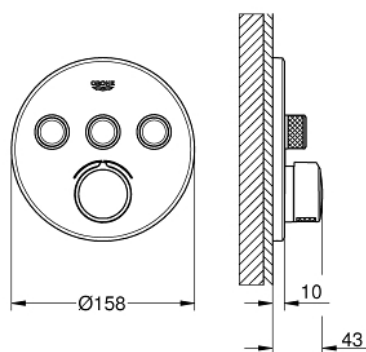

29 146 000 SMARTCONTROL KRYTKA PODOMÍTKOVÉ BATERIE SE 3 VENTILY

POPIS PRODUKTU

- Barva: Chrom
- sada pro konečnou instalaci GROHE Rapido SmartBox (35 600/35 604)
- kovová nástěnná rozeta s GROHE FastFixation (krytá rozeta a těsnění šachty, kryté upevnění), zpětně nastavitelná o 6°
- povrchová úprava GROHE LongLife
- GROHE SmartControl stiskněte pro zapnutí a vypnutí, otočte pro nastavení objemu od GROHE EcoJoy po plný průtok
- vyměnitelné symboly
- kartuše pro míchání teploty
- více vývodů lze provozovat současně
- bez instalační sady
- průtok: výstup A = 22 l/min, výstup B = 26 l/min, výstup C = 22 l/min, výstup A + B = 31 l/min, výstup A + B + C = 34 l/min

29 146 000 SMARTCONTROL KRYTKA PODOMÍTKOVÉ BATERIE SE 3 VENTILY

NÁHRADNÍ DÍLY , září 2020 – Nyní

- 1: Montážní deska (Č. obj. 48362000)
- 2: Hlava páky kompletní (Č. obj. 46990000)
- 3: Rozeta (Č. obj. 46993000)
- 4: Tlačítkové ovládání (Č. obj. 48361000)
- 4.1: tlačítko (Č. obj. 14077000)
- 5: Kartuše (Č. obj. 48359000)
- 5.1: kužel (Č. obj. 49088000)
- 6: Kartuše (Č. obj. 46989000)
- 7: Zpětná klapka (Č. obj. 47979000)
- 8: Těsnění (Č. obj. 48360000)
- 9: Servisní zarážky (Č. obj. 1405300M)*
- 10: Univerzální prodlužovací set, 25 mm (Č. obj. 14048000)*
- 11: Klíč (Č. obj. 49059000)*