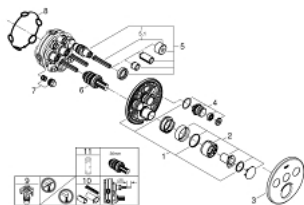

29 146 000 SMARTCONTROL KRYTKA PODOMÍTKOVÉ BATERIE SE 3 VENTILY

POPIS PRODUKTU

- Barva: Chrom
- sada pro konečnou instalaci GROHE Rapido SmartBox (35 600/35 604)
- kovová nástěnná rozeta s GROHE FastFixation (krytá rozeta a těsnění šachty, kryté upevnění), zpětně nastavitelná o 6°
- povrchová úprava GROHE LongLife
- GROHE SmartControl stiskněte pro zapnutí a vypnutí, otočte pro nastavení objemu od GROHE EcoJoy po plný průtok
- vyměnitelné symboly
- kartuše pro míchání teploty
- více vývodů lze provozovat současně
- bez instalační sady
- průtok: výstup A = 22 l/min, výstup B = 26 l/min, výstup C = 22 l/min, výstup A + B = 31 l/min, výstup A + B + C = 34 l/min

29 146 000 SMARTCONTROL KRYTKA PODOMÍTKOVÉ BATERIE SE 3 VENTILY

NÁHRADNÍ DÍLY , září 2020 – Nyní

- 1: Montážní deska (Č. obj. 48362000)
- 2: Hlava páky kompletní (Č. obj. 46990000)
- 3: Rozeta (Č. obj. 46993000)
- 4: Tlačítkové ovládání (Č. obj. 48361000)
- 4.1: tlačítko (Č. obj. 14077000)
- 5: Kartuše (Č. obj. 48359000)
- 5.1: kužel (Č. obj. 49088000)
- 6: Kartuše (Č. obj. 46989000)
- 7: Zpětná klapka (Č. obj. 47979000)
- 8: Těsnění (Č. obj. 48360000)
- 9: Servisní zarážky (Č. obj. 1405300M)*
- 10: Univerzální prodlužovací set, 25 mm (Č. obj. 14048000)*
- 11: Klíč (Č. obj. 49059000)*