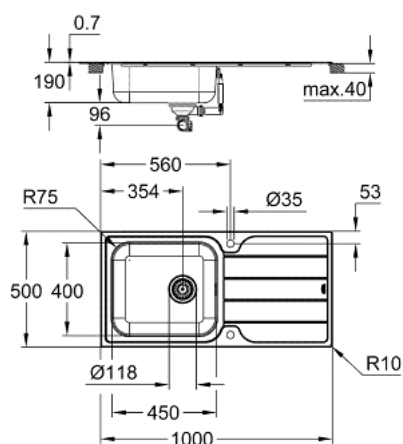

31 563 SD1 K500 DŘEZ Z NEREZOVÉ OCELI S ODTOKEM

POPIS PRODUKTU

- Barva: nerez ocel, kartáčovaná
- model: K500 60-S 100/50 1.0 otáčky
- typ montáže: horní nebo zápustná montáž
- materiál: nerezová ocel AISI 304 (V2A)
- tloušťka materiálu: 0,7 mm
- povrchová úprava GROHE LongLife
- povrchová úprava: saténová povrchová úprava
- GROHE Whisper
- min. velikost skříňky: 550 mm
- rozměry: 1000 x 500 mm
- 1 mísa: 450 x 400 x 180 mm
- vnější poloměr: R6 (montáž na povrch), vnitřní poloměr umyvadla: R75
- GROHE FastFixation rychlý instalační systém
- umyvadlo montovatelné vlevo nebo vpravo
- výřez (horní upevnění): 990 x 490 mm
- vrtání otvorů: 2 x 35 mm
- Odpad: Ø 3.5"/90 mm sítko na nečistoty s automatickým upevněním odpadu
- doplňky zahrnuty: automatické upevnění odpadu s otočnou rukojetí, souprava na odpad, sítko na nečistoty pro odpad, montážní set
- volitelný excentrický otevírač na zatlačení (40 986 SD0)
- počet zahrnutých spojovacích prvků (horní montáž): 16

31 563 SD1 K500 DŘEZ Z NEREZOVÉ OCELI S ODTOKEM

NÁHRADNÍ DÍLY , srpna 2019 – Nyní

1: Zátka (Č. obj. 42588SD0)

2: Otočný kohout (Č. obj. 42587SD0)