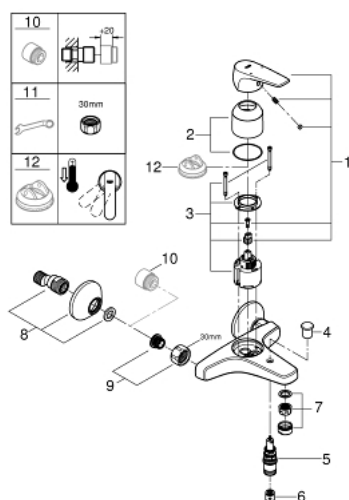

## 23 772 000 START FLOW PÁKOVÁ VANOVÁ BATERIE, DN 15

### POPIS PRODUKTU

- Barva: Chrom
- nástěnná
- kovová rukojeť
- GROHE SmoothControl 46 mm keramická kartuše
- povrchová úprava GROHE LongLife
- nastavitelný omezovač průtoku
- automatický přepínač: vana/sprcha
- výpusť s perlátorem
- integrovaná zpětná klapka
- S-přípojky
- kovové nástěnné rozety
- ochrana proti zpětnému toku vody
- GROHE QuickSpanner včetně

### NÁHRADNÍ DÍLY , května 2016 – Nyní

- 1: Kompletní páka (Č. obj. 46702000)
- 2: Kryt (Č. obj. 46584000)
- 3: Kartuše (Č. obj. 46048000)
- 4: Přepínání (Č. obj. 65648000)
- 5: Přepínání (Č. obj. 65655000)
- 6: Zpětná klapka (Č. obj. 08565000)
- 7: Perlátor (Č. obj. 13952000)
- 8: S-přípojka (Č. obj. 12075000)
- 9: Připojné šroubení DN 15 (Č. obj. 45044000)
- 10: Prodloužení DN 20, 20 mm (Č. obj. 0713000M)\*
- 11: Speciální klíč (Č. obj. 19377000)\*
- 12: Omezovač teploty (Č. obj. 46375000)\*