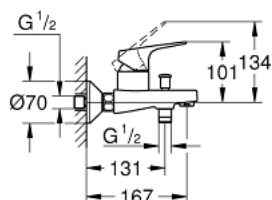

## 23 772 000 START FLOW PÁKOVÁ VANOVÁ BATERIE, DN 15

### POPIS PRODUKTU

- Barva: Chrom
- nástěnná
- kovová rukojeť
- GROHE SmoothControl 46 mm keramická kartuše
- povrchová úprava GROHE LongLife
- nastavitelný omezovač průtoku
- automatický přepínač: vana/sprcha
- výpusť s perlátorem
- integrovaná zpětná klapka
- S-přípojky
- kovové nástěnné rozety
- ochrana proti zpětnému toku vody
- GROHE QuickSpanner včetně

### NÁHRADNÍ DÍLY , května 2016 – Nyní

- 1: Kompletní páka (Č. obj. 46702000)
- 2: Kryt (Č. obj. 46584000)
- 3: Kartuše (Č. obj. 46048000)
- 4: Přepínání (Č. obj. 65648000)
- 5: Přepínání (Č. obj. 65655000)
- 6: Zpětná klapka (Č. obj. 08565000)
- 7: Perlátor (Č. obj. 13952000)
- 8: S-přípojka (Č. obj. 12075000)
- 9: Připojné šroubení DN 15 (Č. obj. 45044000)
- 10: Prodloužení DN 20, 20 mm (Č. obj. 0713000M)\*
- 11: Speciální klíč (Č. obj. 19377000)\*
- 12: Omezovač teploty (Č. obj. 46375000)\*