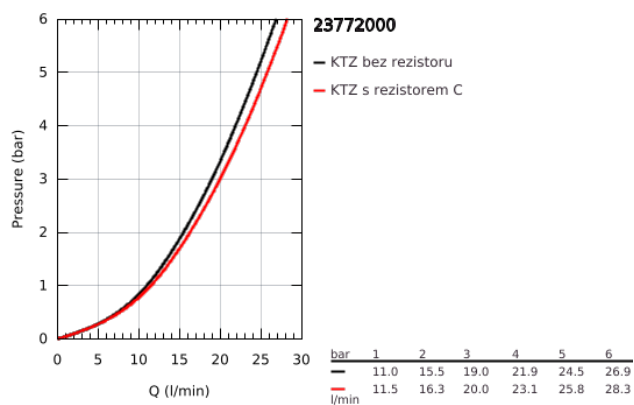

## 23 772 000 START FLOW PÁKOVÁ VANOVÁ BATERIE, DN 15

### POPIS PRODUKTU

- Barva: Chrom
- nástěnná
- kovová rukojeť
- GROHE SmoothControl 46 mm keramická kartuše
- povrchová úprava GROHE LongLife
- nastavitelný omezovač průtoku
- automatický přepínač: vana/sprcha
- výpusť s perlátorem
- integrovaná zpětná klapka
- S-přípojky
- kovové nástěnné rozety
- ochrana proti zpětnému toku vody
- GROHE QuickSpanner včetně