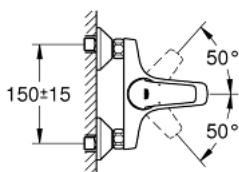

### POPIS PRODUKTU

- Barva: Chrom
- nástěnná
- kovová rukojeť
- GROHE SmoothControl 46 mm keramická kartuše
- povrchová úprava GROHE LongLife
- nastavitelný omezovač průtoku
- automatický přepínač: vana/sprcha
- výpusť s perlátorem
- integrovaná zpětná klapka
- S-přípojky
- kovové nástěnné rozety
- ochrana proti zpětnému toku vody
- GROHE QuickSpanner včetně

### NÁHRADNÍ DÍLY , května 2016 – Nyní

- 1: Kompletní páka (Č. obj. 46702000)
- 2: Kryt (Č. obj. 46584000)
- 3: Kartuše (Č. obj. 46048000)
- 4: Přepínání (Č. obj. 65648000)
- 5: Přepínání (Č. obj. 65655000)
- 6: Zpětná klapka (Č. obj. 08565000)
- 7: Perlátor (Č. obj. 13952000)
- 8: S-přípojka (Č. obj. 12075000)
- 9: Připojné šroubení DN 15 (Č. obj. 45044000)
- 10: Prodloužení DN 20, 20 mm (Č. obj. 0713000M)\*
- 11: Speciální klíč (Č. obj. 19377000)\*
- 12: Omezovač teploty (Č. obj. 46375000)\*