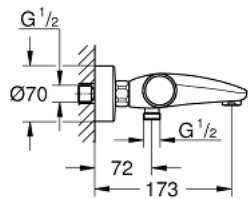

34 830 000 GROHTHERM 1000 PERFORMANCE TERMOSTATICKÁ VANOVÁ BATERIE, DN 15

POPIS PRODUKTU

- Barva: Chrom
- wall mounted
- GROHE CoolTouch technologie zabraňující opaření
- povrchová úprava GROHE Long-Life
- GROHE SafeStop safety button at 38°C
- GROHE SafeStop Plus optional temperature limiter at 43°C included
- Kompaktní kartuše GROHE TurboStat s voskovým termočlánkem
- GROHE ProGrip with knurl structure
- integrated mixed water shut off
- GROHE AquaDimmer Eco with multiple function:
 - integrated GROHE EcoButton (economy button with economy stop for shower)
- flow control
- diverter: bath/shower
- shower bottom outlet 1/2"
- mousseur
- built-in non return valves
- dirt strainers
- protected against backflow
- S-unions
- metal escutcheon
- GROHE Water Saving – méně vody, dokonalý průtok
- professional exclusive

34 830 000 GROHTHERM 1000 PERFORMANCE TERMOSTATICKÁ VANOVÁ BATERIE, DN 15

NÁHRADNÍ DÍLY , srpna 2020 – Nyní

- 1: Uzavírací rukojeť (Č. obj. 49162000)
 - 2: Doraz (Č. obj. 47977000)
 - 3: Aquadimmer (Č. obj. 12433000)
 - 4: Pouzdro (Č. obj. 47751000)
 - 5: Uzavírací rukojeť (Č. obj. 49160000)
 - 6: Upevňovací kroužek (Č. obj. 47743000)
 - 7: Kompaktní kartuše termostatu DN 15 (Č. obj. 47439000)
 - 8: vedení vody (Č. obj. 47975000)
 - 9: Perlátor (Č. obj. 13952000)
 - 10: Zpětná klapka (Č. obj. 08565000)
 - 11: Zpětná klapka (Č. obj. 47189000)
 - 11.1: Sítko (Č. obj. 0726400M)
 - 11.2: Zpětná klapka (Č. obj. 08565000)
 - 11.3: O-Kroužek Ø17 x Ø2 (Č. obj. 0305500M)
 - 12: S-přípojka (Č. obj. 12662000)
 - 13: Prodloužení DN 20, 20 mm (Č. obj. 0713000M)*
 - 14: Speciální klíč (Č. obj. 19377000)*
 - 15: Klíč (Č. obj. 19332000)*
 - 16: GROHE TurboStat kartuše DN 15 (Č. obj. 47175000)*
- * Volitelné příslušenství