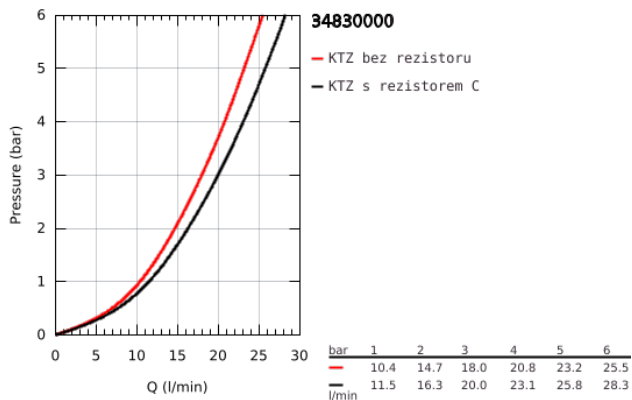

34 830 000 GROHTHERM 1000 PERFORMANCE TERMOSTATICKÁ VANOVÁ BATERIE, DN 15

POPIS PRODUKTU

- Barva: Chrom
- wall mounted
- GROHE CoolTouch technologie zabraňující opaření
- povrchová úprava GROHE Long-Life
- GROHE SafeStop safety button at 38°C
- GROHE SafeStop Plus optional temperature limiter at 43°C included
- Kompaktní kartuše GROHE TurboStat s voskovým termočlánkem
- GROHE ProGrip with knurl structure
- integrated mixed water shut off
- GROHE AquaDimmer Eco with multiple function:
 - integrated GROHE EcoButton (economy button with economy stop for shower)
- flow control
- diverter: bath/shower
- shower bottom outlet 1/2"
- mousseur
- built-in non return valves
- dirt strainers
- protected against backflow
- S-unions
- metal escutcheon
- GROHE Water Saving – méně vody, dokonalý průtok
- professional exclusive

34 830 000 GROHTHERM 1000 PERFORMANCE TERMOSTATICKÁ VANOVÁ BATERIE, DN 15

NÁHRADNÍ DÍLY , srpna 2020 – Nyní

- 1: Uzavírací rukojeť (Č. obj. 49162000)
 - 2: Doraz (Č. obj. 47977000)
 - 3: Aquadimmer (Č. obj. 12433000)
 - 4: Pouzdro (Č. obj. 47751000)
 - 5: Uzavírací rukojeť (Č. obj. 49160000)
 - 6: Upevňovací kroužek (Č. obj. 47743000)
 - 7: Kompaktní kartuše termostatu DN 15 (Č. obj. 47439000)
 - 8: vedení vody (Č. obj. 47975000)
 - 9: Perlátor (Č. obj. 13952000)
 - 10: Zpětná klapka (Č. obj. 08565000)
 - 11: Zpětná klapka (Č. obj. 47189000)
 - 11.1: Sítko (Č. obj. 0726400M)
 - 11.2: Zpětná klapka (Č. obj. 08565000)
 - 11.3: O-Kroužek Ø17 x Ø2 (Č. obj. 0305500M)
 - 12: S-přípojka (Č. obj. 12662000)
 - 13: Prodloužení DN 20, 20 mm (Č. obj. 0713000M)*
 - 14: Speciální klíč (Č. obj. 19377000)*
 - 15: Klíč (Č. obj. 19332000)*
 - 16: GROHE TurboStat kartuše DN 15 (Č. obj. 47175000)*
- * Volitelné příslušenství