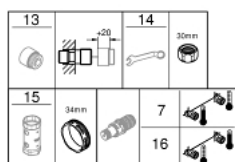

34 830 000 GROHTHERM 1000 PERFORMANCE TERMOSTATICKÁ VANOVÁ BATERIE, DN 15

POPIS PRODUKTU

- Barva: Chrom
- wall mounted
- GROHE CoolTouch technologie zabraňující opaření
- povrchová úprava GROHE Long-Life
- GROHE SafeStop safety button at 38°C
- GROHE SafeStop Plus optional temperature limiter at 43°C included
- Kompaktní kartuše GROHE TurboStat s voskovým termočlánkem
- GROHE ProGrip with knurl structure
- integrated mixed water shut off
- GROHE AquaDimmer Eco with multiple function:
 - integrated GROHE EcoButton (economy button with economy stop for shower)
- flow control
- diverter: bath/shower
- shower bottom outlet 1/2"
- mousseur
- built-in non return valves
- dirt strainers
- protected against backflow
- S-unions
- metal escutcheon
- GROHE Water Saving – méně vody, dokonalý průtok
- professional exclusive

34 830 000 GROHTHERM 1000 PERFORMANCE TERMOSTATICKÁ VANOVÁ BATERIE, DN 15

NÁHRADNÍ DÍLY , srpna 2020 – Nyní

- 1: Uzavírací rukojeť (Č. obj. 49162000)
 - 2: Doraz (Č. obj. 47977000)
 - 3: Aquadimmer (Č. obj. 12433000)
 - 4: Pouzdro (Č. obj. 47751000)
 - 5: Uzavírací rukojeť (Č. obj. 49160000)
 - 6: Upevňovací kroužek (Č. obj. 47743000)
 - 7: Kompaktní kartuše termostatu DN 15 (Č. obj. 47439000)
 - 8: vedení vody (Č. obj. 47975000)
 - 9: Perlátor (Č. obj. 13952000)
 - 10: Zpětná klapka (Č. obj. 08565000)
 - 11: Zpětná klapka (Č. obj. 47189000)
 - 11.1: Sítko (Č. obj. 0726400M)
 - 11.2: Zpětná klapka (Č. obj. 08565000)
 - 11.3: O-Kroužek Ø17 x Ø2 (Č. obj. 0305500M)
 - 12: S-přípojka (Č. obj. 12662000)
 - 13: Prodloužení DN 20, 20 mm (Č. obj. 0713000M)*
 - 14: Speciální klíč (Č. obj. 19377000)*
 - 15: Klíč (Č. obj. 19332000)*
 - 16: GROHE TurboStat kartuše DN 15 (Č. obj. 47175000)*
- * Volitelné příslušenství