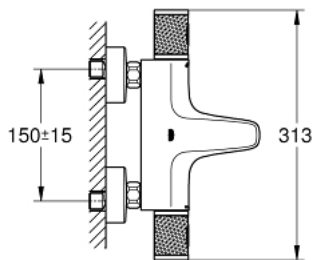

34 830 000 GROHTHERM 1000 PERFORMANCE TERMOSTATICKÁ VANOVÁ BATERIE, DN 15

POPIS PRODUKTU

- Barva: Chrom
- wall mounted
- GROHE CoolTouch technologie zabraňující opaření
- povrchová úprava GROHE Long-Life
- GROHE SafeStop safety button at 38°C
- GROHE SafeStop Plus optional temperature limiter at 43°C included
- Kompaktní kartuše GROHE TurboStat s voskovým termočlánkem
- GROHE ProGrip with knurl structure
- integrated mixed water shut off
- GROHE AquaDimmer Eco with multiple function:
 - integrated GROHE EcoButton (economy button with economy stop for shower)
- flow control
- diverter: bath/shower
- shower bottom outlet 1/2"
- mousseur
- built-in non return valves
- dirt strainers
- protected against backflow
- S-unions
- metal escutcheon
- GROHE Water Saving – méně vody, dokonalý průtok
- professional exclusive

34 830 000 GROHTHERM 1000 PERFORMANCE TERMOSTATICKÁ VANOVÁ BATERIE, DN 15

NÁHRADNÍ DÍLY , srpna 2020 – Nyní

- 1: Uzavírací rukojeť (Č. obj. 49162000)
 - 2: Doraz (Č. obj. 47977000)
 - 3: Aquadimmer (Č. obj. 12433000)
 - 4: Pouzdro (Č. obj. 47751000)
 - 5: Uzavírací rukojeť (Č. obj. 49160000)
 - 6: Upevňovací kroužek (Č. obj. 47743000)
 - 7: Kompaktní kartuše termostatu DN 15 (Č. obj. 47439000)
 - 8: vedení vody (Č. obj. 47975000)
 - 9: Perlátor (Č. obj. 13952000)
 - 10: Zpětná klapka (Č. obj. 08565000)
 - 11: Zpětná klapka (Č. obj. 47189000)
 - 11.1: Sítko (Č. obj. 0726400M)
 - 11.2: Zpětná klapka (Č. obj. 08565000)
 - 11.3: O-Kroužek Ø17 x Ø2 (Č. obj. 0305500M)
 - 12: S-přípojka (Č. obj. 12662000)
 - 13: Prodloužení DN 20, 20 mm (Č. obj. 0713000M)*
 - 14: Speciální klíč (Č. obj. 19377000)*
 - 15: Klíč (Č. obj. 19332000)*
 - 16: GROHE TurboStat kartuše DN 15 (Č. obj. 47175000)*
- * Volitelné příslušenství