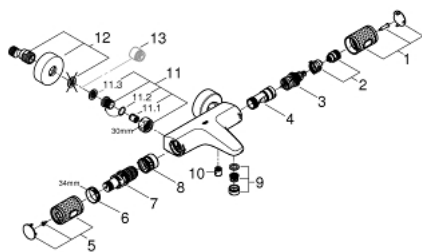

34 830 000 GROHTHERM 1000 PERFORMANCE TERMOSTATICKÁ VANOVÁ BATERIE, DN 15

POPIS PRODUKTU

- Barva: Chrom
- wall mounted
- GROHE CoolTouch technologie zabraňující opaření
- povrchová úprava GROHE Long-Life
- GROHE SafeStop safety button at 38°C
- GROHE SafeStop Plus optional temperature limiter at 43°C included
- Kompaktní kartuše GROHE TurboStat s voskovým termočlánkem
- GROHE ProGrip with knurl structure
- integrated mixed water shut off
- GROHE AquaDimmer Eco with multiple function:
 - integrated GROHE EcoButton (economy button with economy stop for shower)
- flow control
- diverter: bath/shower
- shower bottom outlet 1/2"
- mousseur
- built-in non return valves
- dirt strainers
- protected against backflow
- S-unions
- metal escutcheon
- GROHE Water Saving – méně vody, dokonalý průtok
- professional exclusive

34 830 000 GROHTHERM 1000 PERFORMANCE TERMOSTATICKÁ VANOVÁ BATERIE, DN 15

NÁHRADNÍ DÍLY , srpna 2020 – Nyní

- 1: Uzavírací rukojeť (Č. obj. 49162000)
 - 2: Doraz (Č. obj. 47977000)
 - 3: Aquadimmer (Č. obj. 12433000)
 - 4: Pouzdro (Č. obj. 47751000)
 - 5: Uzavírací rukojeť (Č. obj. 49160000)
 - 6: Upevňovací kroužek (Č. obj. 47743000)
 - 7: Kompaktní kartuše termostatu DN 15 (Č. obj. 47439000)
 - 8: vedení vody (Č. obj. 47975000)
 - 9: Perlátor (Č. obj. 13952000)
 - 10: Zpětná klapka (Č. obj. 08565000)
 - 11: Zpětná klapka (Č. obj. 47189000)
 - 11.1: Sítko (Č. obj. 0726400M)
 - 11.2: Zpětná klapka (Č. obj. 08565000)
 - 11.3: O-Kroužek Ø17 x Ø2 (Č. obj. 0305500M)
 - 12: S-přípojka (Č. obj. 12662000)
 - 13: Prodloužení DN 20, 20 mm (Č. obj. 0713000M)*
 - 14: Speciální klíč (Č. obj. 19377000)*
 - 15: Klíč (Č. obj. 19332000)*
 - 16: GROHE TurboStat kartuše DN 15 (Č. obj. 47175000)*
- * Volitelné příslušenství