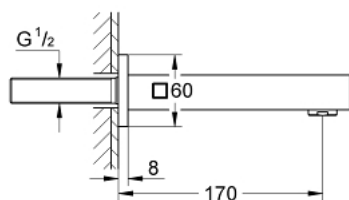

13 303 000 EUROCUBE VANOVÁ VPUŠŤ

POPIS PRODUKTU

- Barva: Chrom
- nástěnná
- povrchová úprava GROHE LongLife
- perlátor
- vnější závit (samec) 1/2"
- délka 170 mm
- min. doporučený tlak 1,0 baru

13 303 000 EUROCUBE VANOVÁ VPUSŤ

NÁHRADNÍ DÍLY , listopadu 2010 – dubna 2020

1: Perlátor (Č. obj. 13952000)

2: O-kroužek (Č. obj. 0128200M)