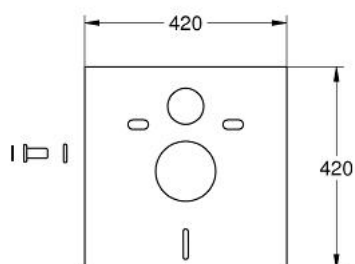

37 131 000 TLUMÍČÍ SET

POPIS PRODUKTU

- Barva: chrom
- pro WC
- odhlučňovací podložka
- 2 gumové objímky