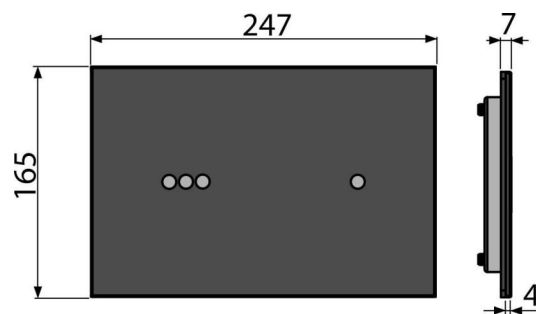

Nelze použít pro předstěnové instalační systémy AM118 a AM119 při ovládání

shora

Nelze použít pro předstěnové instalační systémy Slim a předstěnové systémy

výšky 850 mm

Pro bezdotykové splachování pouhým přiblížením ruky

Objednací kód, Logistické informace

Kód	EAN	Barva	Hmotnost (kus balení paleta)	Rozměr (kus balení)	Množství (balení paleta)
NIGHT LIGHT-3	8595580557911	Sklo-černá	2,90 17,41 298,5 kg	315×215×148 770×235×465 mm	6 96 ks