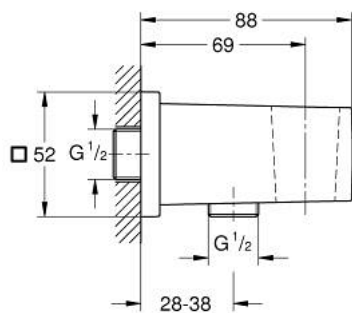

26 370 000 EUPHORIA CUBE NÁSTĚNNÉ KOLÍNKO, DN 15

POPIS PRODUKTU

- Barva: Chrom
- s nástěnným držákem sprchy
- přípojovací závit samec 1/2"
- ochrana proti zpětnému toku vody
- povrchová úprava GROHE LongLife

26 370 000 **EUPHORIA CUBE NÁSTĚNNÉ KOLÍNKO, DN 15**

NÁHRADNÍ DÍLY , dubna 2015 – Nyní

1: Zpětná klapka (Č. obj. 08565000)