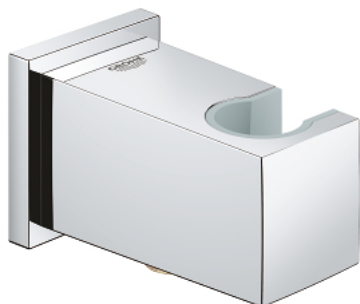

26 370 000 EUPHORIA CUBE NÁSTĚNNÉ KOLÍNKO, DN 15

POPIS PRODUKTU

- Barva: Chrom
- s nástěnným držákem sprchy
- přípojovací závit samec 1/2"
- ochrana proti zpětnému toku vody
- povrchová úprava GROHE LongLife

26 370 000 **EUPHORIA CUBE NÁSTĚNNÉ KOLÍNKO, DN 15**

NÁHRADNÍ DÍLY , dubna 2015 – Nyní

1: Zpětná klapka (Č. obj. 08565000)