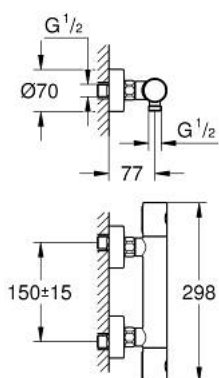

## 34 065 AL2 GROHTHERM 1000 COSMOPOLITAN M TERMOSTATICKÁ SPRCHOVÁ BATERIE, DN 15

### POPIS PRODUKTU

- Barva: kartáčovaný Hard Graphite
- nástěnná
- povrchová úprava GROHE LongLife
- GROHE MetalGrip ergonomicky tvarované kovové rukojeti
- Tlačítková pojistka GROHE SafeStop na 38 °C
- Volitelný omezovač teploty GROHE SafeStop Plus na úrovni 43 °C
- Kompaktní kartuše GROHE TurboStat s voskovým termočlánkem
- Integrovaný uzávěr smíšené vody
- rukojeť pro ovládání objemu s GROHE EcoButton (úsporné tlačítko s individuálně nastavitelnou záložkou)
- keramický horní díl 1/2", 180°
- spodní sprchový výstup 1/2"
- vestavěné zpětné ventily
- sítko pro zachycení nečistot
- ochrana proti zpětnému toku vody
- S-přípojky
- kovová rozeta
- GROHE EcoJoy – méně vody, dokonalý průtok