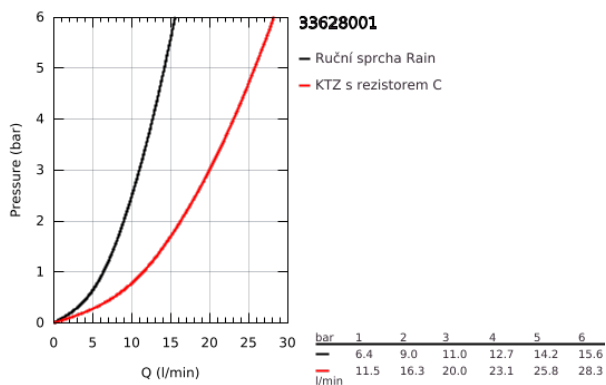

33 628 001 ESSENCE PÁKOVÁ VANOVÁ BATERIE, DN 15

POPIS PRODUKTU

- Barva: Chrom
- nástěnná
- kovová rukojeť
- 35mm keramická kartuše GROHE SilkMove
- s omezovačem teploty
- povrchová úprava GROHE LongLife
- automatický přepínač: vana/sprcha
- perlátor
- sprchová výpust 1/2"
- integrovaná zpětná klapka
- S-přípojky
- ochrana proti zpětnému toku vody
- se sprchovou soupravou
- obsah:
 - držák sprchy na zeď Tempesta Cosmopolitan 100 (27 594 000)
 - ruční sprcha Euphoria Cosmopolitan Stick, 1 režim proudu (27 367)
 - Sprchová hadice Silverflex 1500 mm 1/2" x 1/2" (28 364)
- min. doporučený tlak 1,0 baru

33 628 001 ESSENCE PÁKOVÁ VANOVÁ BATERIE, DN 15

NÁHRADNÍ DÍLY , srpna 2013 – Nyní

- 1: Kompletní páka (Č. obj. 46916000)
- 2: Nastavitelné ELB, DN 10 (Č. obj. 46460000)
- 3: Kartuše (Č. obj. 46374000)
- 4: S-přípojka (Č. obj. 12662000)
- 5: Připojné šroubení DN 15 (Č. obj. 45044000)
- 6: Přepínání (Č. obj. 46920000)
- 7: Zpětná klapka (Č. obj. 08565000)
- 8: Perlátor (Č. obj. 13926000)
- 9: Sítko (Č. obj. 0700200M)
- 10: Prodloužení DN 20, 20 mm (Č. obj. 0713000M)*
- 11: Speciální klíč (Č. obj. 19377000)*