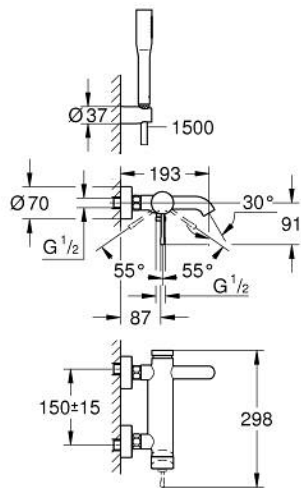

33 628 001 ESSENCE PÁKOVÁ VANOVÁ BATERIE, DN 15

POPIS PRODUKTU

- Barva: Chrom
- nástěnná
- kovová rukojeť
- 35mm keramická kartuše GROHE SilkMove
- s omezovačem teploty
- povrchová úprava GROHE LongLife
- automatický přepínač: vana/sprcha
- perlátor
- sprchová výpust 1/2"
- integrovaná zpětná klapka
- S-přípojky
- ochrana proti zpětnému toku vody
- se sprchovou soupravou
- obsah:
 - držák sprchy na zeď Tempesta Cosmopolitan 100 (27 594 000)
 - ruční sprcha Euphoria Cosmopolitan Stick, 1 režim proudu (27 367)
 - Sprchová hadice Silverflex 1500 mm 1/2" x 1/2" (28 364)
- min. doporučený tlak 1,0 baru

33 628 001 ESSENCE PÁKOVÁ VANOVÁ BATERIE, DN 15

NÁHRADNÍ DÍLY , srpna 2013 – Nyní

- 1: Kompletní páka (Č. obj. 46916000)
- 2: Nastavitelné ELB, DN 10 (Č. obj. 46460000)
- 3: Kartuše (Č. obj. 46374000)
- 4: S-přípojka (Č. obj. 12662000)
- 5: Připojné šroubení DN 15 (Č. obj. 45044000)
- 6: Přepínání (Č. obj. 46920000)
- 7: Zpětná klapka (Č. obj. 08565000)
- 8: Perlátor (Č. obj. 13926000)
- 9: Sítko (Č. obj. 0700200M)
- 10: Prodloužení DN 20, 20 mm (Č. obj. 0713000M)*
- 11: Speciální klíč (Č. obj. 19377000)*