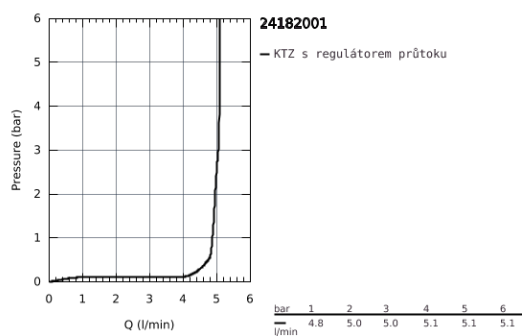

24 182 001 ESSENCE PÁKOVÁ UMYVADLOVÁ BATERIE DN15, VELIKOST L

POPIS PRODUKTU

- Barva: chrom
- jednootvorová montáž
- kovová ovládací páka
- keramická kartuše 28 mm s GROHE SilkMove
- s omezovačem teplot
- GROHE Long-Life Shine chromový povrch
- GROHE Water Saving perlátor 5,7 l/min
- GROHE AquaGuide nastavitelný perlátor
- GROHE FastFixation Plus Rychloupevňovací systém
- otočná výtoková trubice s perlátorem a dorazem
- hladké tělo
- odktoková souprava push-open
- flexi připojovací hadičky
- doporučený minimální tlak vody 1,0 bar
- Kolekce Professional

24 182 001 ESSENCE PÁKOVÁ UMYVADLOVÁ BATERIE DN15, VELIKOST L

NÁHRADNÍ DÍLY

- 1: Kompletní páka (Č. obj. 46919000)
 - 2: Kartuše (Č. obj. 46580000)
 - 3: Výtoková trubice (Č. obj. 13374000)
 - 3.1: Perlátor (Č. obj. 48270000)
 - 3.2: O-Kroužek Ø13,5 x Ø2,75 (Č. obj. 0128500M)
 - 3.3: Zajišťovací kroužek (Č. obj. 4826600M)
 - 4: Kontrašroubení (Č. obj. 46645000)
 - 5: Tlaková hadice (Č. obj. 46255000)
 - 6: Odpadová souprava se zaskakovacím uzavíratelným krytem (Č. obj. 65807000)
 - 7: Montážní klíč (Č. obj. 19017000)*
- * Volitelné příslušenství