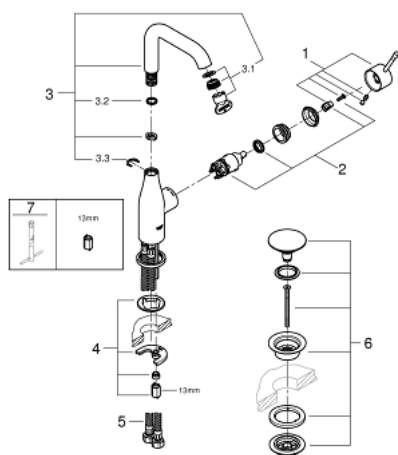

24 182 001 ESSENCE PÁKOVÁ UMYVADLOVÁ BATERIE DN15, VELIKOST L

POPIS PRODUKTU

- Barva: chrom
- jednootvorová montáž
- kovová ovládací páka
- keramická kartuše 28 mm s GROHE SilkMove
- s omezovačem teplot
- GROHE Long-Life Shine chromový povrch
- GROHE Water Saving perlátor 5,7 l/min
- GROHE AquaGuide nastavitelný perlátor
- GROHE FastFixation Plus Rychloupevňovací systém
- otočná výtoková trubice s perlátorem a dorazem
- hladké tělo
- odktoková souprava push-open
- flexi připojovací hadičky
- doporučený minimální tlak vody 1,0 bar
- Kolekce Professional

24 182 001 ESSENCE PÁKOVÁ UMYVADLOVÁ BATERIE DN15, VELIKOST L

NÁHRADNÍ DÍLY

- 1: Kompletní páka (Č. obj. 46919000)
 - 2: Kartuše (Č. obj. 46580000)
 - 3: Výtoková trubice (Č. obj. 13374000)
 - 3.1: Perlátor (Č. obj. 48270000)
 - 3.2: O-Kroužek Ø13,5 x Ø2,75 (Č. obj. 0128500M)
 - 3.3: Zajišťovací kroužek (Č. obj. 4826600M)
 - 4: Kontrašroubení (Č. obj. 46645000)
 - 5: Tlaková hadice (Č. obj. 46255000)
 - 6: Odpadová souprava se zaskakovacím uzavíratelným krytem (Č. obj. 65807000)
 - 7: Montážní klíč (Č. obj. 19017000)*
- * Volitelné příslušenství