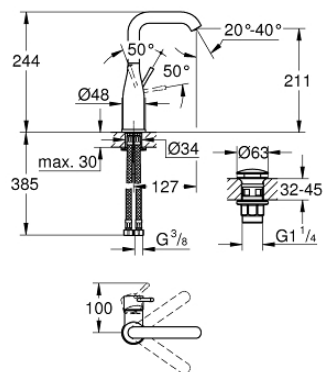

24 182 001 ESSENCE PÁKOVÁ UMYVADLOVÁ BATERIE DN15, VELIKOST L

POPIS PRODUKTU

- Barva: chrom
- jednootvorová montáž
- kovová ovládací páka
- keramická kartuše 28 mm s GROHE SilkMove
- s omezovačem teplot
- GROHE Long-Life Shine chromový povrch
- GROHE Water Saving perlátor 5,7 l/min
- GROHE AquaGuide nastavitelný perlátor
- GROHE FastFixation Plus Rychloupevňovací systém
- otočná výtoková trubice s perlátorem a dorazem
- hladké tělo
- odktoková souprava push-open
- flexi připojovací hadičky
- doporučený minimální tlak vody 1,0 bar
- Kolekce Professional

24 182 001 ESSENCE PÁKOVÁ UMYVADLOVÁ BATERIE DN15, VELIKOST L

NÁHRADNÍ DÍLY

- 1: Kompletní páka (Č. obj. 46919000)
 - 2: Kartuše (Č. obj. 46580000)
 - 3: Výtoková trubice (Č. obj. 13374000)
 - 3.1: Perlátor (Č. obj. 48270000)
 - 3.2: O-Kroužek Ø13,5 x Ø2,75 (Č. obj. 0128500M)
 - 3.3: Zajišťovací kroužek (Č. obj. 4826600M)
 - 4: Kontrašroubení (Č. obj. 46645000)
 - 5: Tlaková hadice (Č. obj. 46255000)
 - 6: Odpadová souprava se zaskakovacím uzavíratelným krytem (Č. obj. 65807000)
 - 7: Montážní klíč (Č. obj. 19017000)*
- * Volitelné příslušenství