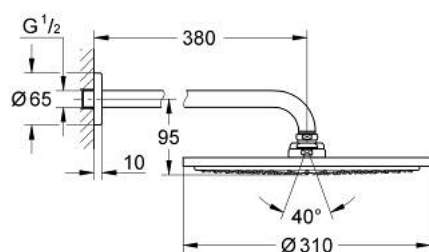

26 066 DL0 RAINSHOWER COSMOPOLITAN 310 HLAVOVÁ SPRCHA SET 380 MM, 1 PROUD

POPIS PRODUKTU

- Barva: kartáčovaný Warm Sunset
- obsah:
- hlavová sprcha Rainshower Cosmopolitan 310
- materiál: kov
- režim proudu: Rain
- maximální průtok (při 3 barech): 8 l/min
- shower arm Rainshower 380 mm
- GROHE EcoJoy – méně vody, dokonalý průtok
- GROHE DreamSpray – perfektní proud vody
- povrchová úprava GROHE LongLife
- Odvápňovací systém GROHE SpeedClean
- vhodná pro průtokové ohřívače
- min. doporučený tlak 1,0 baru

26 066 DL0 **RAINSHOWER COSMOPOLITAN 310 HLAVOVÁ SPRCHA SET 380 MM, 1
PROUD**

NÁHRADNÍ DÍLY , listopadu 2016 – Nyní

1: kování (Č. obj. 11741DL0)

2: Set náhradních dílů (Č. obj. 45933000)