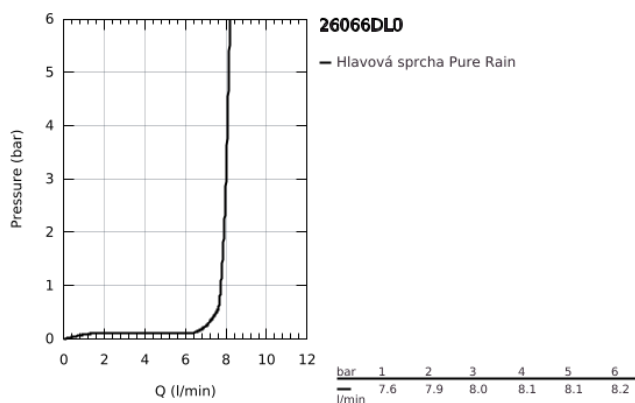

26 066 DL0 RAINSHOWER COSMOPOLITAN 310 HLAVOVÁ SPRCHA SET 380 MM, 1 PROUD

POPIS PRODUKTU

- Barva: kartáčovaný Warm Sunset
- obsah:
- hlavová sprcha Rainshower Cosmopolitan 310
- materiál: kov
- režim proudu: Rain
- maximální průtok (při 3 barech): 8 l/min
- shower arm Rainshower 380 mm
- GROHE EcoJoy – méně vody, dokonalý průtok
- GROHE DreamSpray – perfektní proud vody
- povrchová úprava GROHE LongLife
- Odvápňovací systém GROHE SpeedClean
- vhodná pro průtokové ohřívače
- min. doporučený tlak 1,0 baru

26 066 DL0 **RAINSHOWER COSMOPOLITAN 310 HLAVOVÁ SPRCHA SET 380 MM, 1
PROUD**

NÁHRADNÍ DÍLY , listopadu 2016 – Nyní

1: kování (Č. obj. 11741DL0)

2: Set náhradních dílů (Č. obj. 45933000)