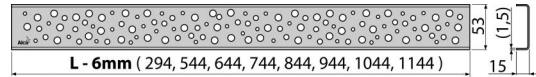

**BUBLE-300M**

Rošt pro liniový podlahový žlab, nerez-mat

**Použití**

Pro podlahové žlaby ALCA: APZ1, APZ101, APZ1001, APZ1101, APZ4, APZ104, APZ1004, APZ1104, APZ12, APZ22, APZ2012, APZ2022

**Vlastnosti**

- Materiál: nerezová ocel AISI 304, DIN 1.4301
- Povrch: nerez mat

**Rozsah dodávky**

- Demontážní háček
- Plastová vymezovací opěrka
- Rošt

**Objednací kód, Logistické informace**

Kód	EAN	Délka	Hmotnost (kus   balení   paleta)	Rozměr (kus   balení)	Množství (balení   paleta)
BUBLE-300M	8595580501426	300 mm	0,2747   0,0000   0,0000 kg	340×20×55   – mm	1   – ks