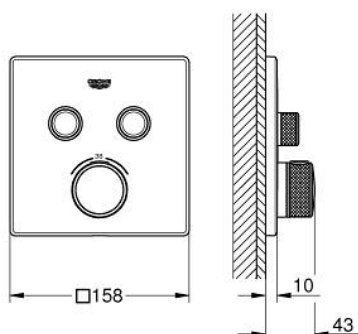

29 124 000 GROHTHERM SMARTCONTROL TERMOSTAT PRO PODOMÍTKOVOU INSTALACI S 2 VENTILY

POPIS PRODUKTU

- Barva: Chrom
- sada pro konečnou instalaci GROHE Rapido SmartBox (35 600/35 604)
- kovová nástěnná rozeta s GROHE FastFixation (krytá rozeta a těsnění šachty, kryté upevnění), zpětně nastavitelná o 6°
- povrchová úprava GROHE LongLife
- GROHE SmartControl stiskněte pro zapnutí a vypnutí, otočte pro nastavení objemu od GROHE EcoJoy po plný průtok
- vyměnitelné symboly
- Kompaktní kartuše GROHE TurboStat s voskovým termočlánkem
- GROHE ProGrip s vroubkovanou strukturou
- Tlačítková pojistka GROHE SafeStop na 38 °C
- GROHE Zarážka SafeStop Plus volitelný omezovač teploty na 43°C nebo 46°C včetně
- Vestavěné jednosměrné ventily a zachytávače nečistot
- více vývodů lze provozovat současně
- bez instalační sady
- průtokový výkon: výtok B = 24 l/min, výtok C = 26 l/min, výtok B+C = 29 l/min

29 124 000 GROHTHERM SMARTCONTROL TERMOSTAT PRO PODOMÍTKOVOU INSTALACI S 2 VENTILY

NÁHRADNÍ DÍLY , září 2016 – Nyní

- 1: Montážní deska (Č. obj. 48363000)
- 2: Rukojeť na ovládání teploty (Č. obj. 49029000)
 - 2.1: Krytka (Č. obj. 1015030000)
 - 2.2: adaptér ovladače (Č. obj. 1015059990)
- 3: Rozeta (Č. obj. 49039000)
- 4: Tlačítkové ovládání (Č. obj. 48361000)
 - 4.1: tlačítko (Č. obj. 14077000)
- 5: Kartuše (Č. obj. 48359000)
 - 5.1: kužel (Č. obj. 49088000)
- 6: Kompaktní kartuše termostatu DN 20 (Č. obj. 49028000)
- 7: Zpětná klapka (Č. obj. 47979000)
- 8: Těsnění (Č. obj. 48360000)
- 9: Klíč (Č. obj. 49059000)*
- 10: Kombinace proti zpětnému toku (DIN-EN1717) (Č. obj. 14055000)*
- 11: GROHE TurboStat kartuše DN 20 (Č. obj. 49003000)*
- 12: Servisní zarážky (Č. obj. 1405300M)*
- 13: Univerzální prodlužovací set, 25 mm (Č. obj. 14048000)*