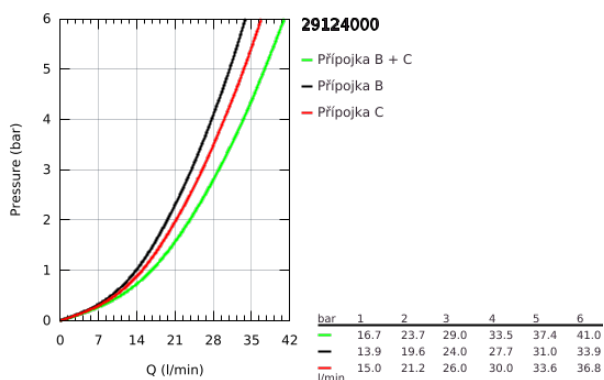

29 124 000 GROHTHERM SMARTCONTROL TERMOSTAT PRO PODOMÍTKOVOU INSTALACI S 2 VENTILY

POPIS PRODUKTU

- Barva: Chrom
- sada pro konečnou instalaci GROHE Rapido SmartBox (35 600/35 604)
- kovová nástěnná rozeta s GROHE FastFixation (krytá rozeta a těsnění šachty, kryté upevnění), zpětně nastavitelná o 6°
- povrchová úprava GROHE LongLife
- GROHE SmartControl stiskněte pro zapnutí a vypnutí, otočte pro nastavení objemu od GROHE EcoJoy po plný průtok
- vyměnitelné symboly
- Kompaktní kartuše GROHE TurboStat s voskovým termočlánkem
- GROHE ProGrip s vroubkovanou strukturou
- Tlačítková pojistka GROHE SafeStop na 38 °C
- GROHE Zarážka SafeStop Plus volitelný omezovač teploty na 43°C nebo 46°C včetně
- Vestavěné jednosměrné ventily a zachytávače nečistot
- více vývodů lze provozovat současně
- bez instalační sady
- průtokový výkon: výtok B = 24 l/min, výtok C = 26 l/min, výtok B+C = 29 l/min

29 124 000 GROHTHERM SMARTCONTROL TERMOSTAT PRO PODOMÍTKOVOU INSTALACI S 2 VENTILY

NÁHRADNÍ DÍLY , září 2016 – Nyní

- 1: Montážní deska (Č. obj. 48363000)
- 2: Rukojeť na ovládání teploty (Č. obj. 49029000)
 - 2.1: Krytka (Č. obj. 1015030000)
 - 2.2: adaptér ovladače (Č. obj. 1015059990)
- 3: Rozeta (Č. obj. 49039000)
- 4: Tlačítkové ovládání (Č. obj. 48361000)
 - 4.1: tlačítko (Č. obj. 14077000)
- 5: Kartuše (Č. obj. 48359000)
 - 5.1: kužel (Č. obj. 49088000)
- 6: Kompaktní kartuše termostatu DN 20 (Č. obj. 49028000)
- 7: Zpětná klapka (Č. obj. 47979000)
- 8: Těsnění (Č. obj. 48360000)
- 9: Klíč (Č. obj. 49059000)*
- 10: Kombinace proti zpětnému toku (DIN-EN1717) (Č. obj. 14055000)*
- 11: GROHE TurboStat kartuše DN 20 (Č. obj. 49003000)*
- 12: Servisní zarážky (Č. obj. 1405300M)*
- 13: Univerzální prodlužovací set, 25 mm (Č. obj. 14048000)*