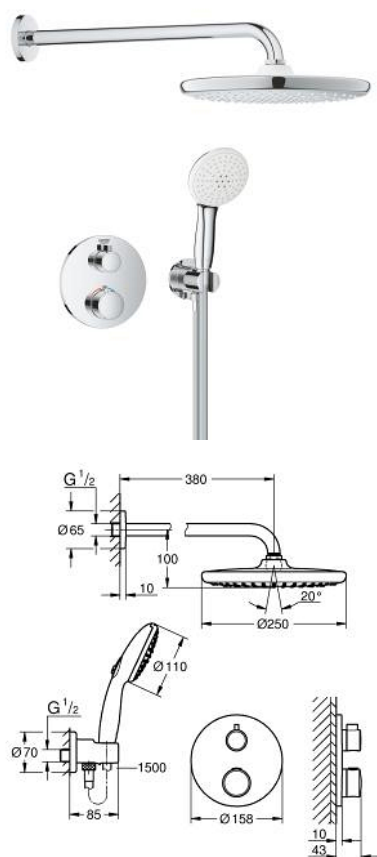

10 399 600 00 GROHTHERM SPRCHOVÝ SET SE SPRCHOU TEMPESTA 250

POPIS PRODUKTU

- Barva: Chrom
- obsah:
 - podomítková termostatická sprchová baterie pro 2 výstupy s integrovaným uzavíracím/přepínacím ventilem (24 076)
 - souprava hlavové sprchy Tempesta 250 (26 668) včetně horizontálního sprchového ramene 380 mm
 - ruční sprcha Tempesta 110, 2 režimy proudu (26 161)
 - sprchový odtokový oblouk 1/2" s nástěnným držákem sprchy (28 679)
 - sprchová hadice Rotaflex TwistStop 1500 mm 1/2" x 1/2" (28 409)
 - vyžaduje univerzální podomítkové těleso GROHE Rapido SmartBox, 1/2" (35 604), objednejte prosím zvlášť
- hodí se ke sprchovému rámu GROHE Rapido Mono (103 993 9990)
- exkluzivně v kanálu Professional