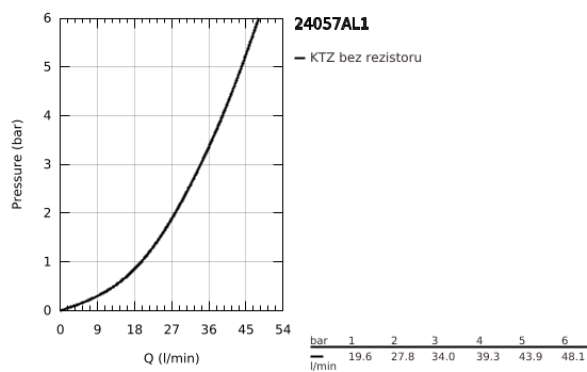

24 057 AL1 ESSENCE PÁKOVÁ SPRCHOVÁ BATERIE

POPIS PRODUKTU

- Barva: kartáčovaný Hard Graphite
- sada pro konečnou instalaci GROHE Rapido SmartBox (35 600/35 604)
- 46mm keramická kartuše GROHE SilkMove
- povrchová úprava GROHE LongLife
- GROHE FastFixation rozeta s krytým těsněním šachty a krytým upevněním
- Kovová deska s možností dodatečného upravení polohy až o 6°
- kovová rukojeť
- průtoková výkonnost: výstup B nebo C = 30 l/min
- bez instalační sady

24 057 AL1 ESSENCE PÁKOVÁ SPRCHOVÁ BATERIE

NÁHRADNÍ DÍLY , července 2017 – Nyní

- 1: Kompletní páka (Č. obj. 46915AL0)
 - 2: Rozeta (Č. obj. 48428AL0)
 - 3: Montážní deska (Č. obj. 48439000)
 - 4: Kryt (Č. obj. 02693AL0)
 - 5: Kartuše (Č. obj. 46048000)
 - 6: Těsnění (Č. obj. 48360000)
 - 7: Omezovač teploty (Č. obj. 46308000)*
 - 8: Univerzální prodlužovací set, 25 mm (Č. obj. 14056000)*
 - 9: Univerzální prodlužovací set, 50 mm (Č. obj. 14057000)*
- * Volitelné příslušenství