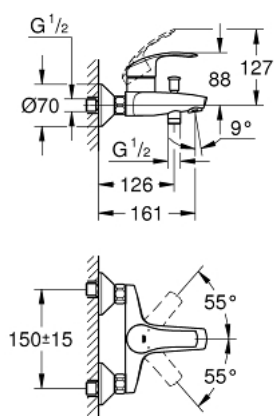

33 300 002 EUROSMART PÁKOVÁ VANOVÁ BATERIE, DN 15

POPIS PRODUKTU

- Barva: chrom
- nástěnná montáž
- kovová rukojeť
- 35mm keramická kartuše GROHE SilkMove
- s omezovačem teploty
- povrchová úprava GROHE Long-Life
- nastavitelný omezovač průtoku
- automatický přepínač: vana/sprcha
- perlátor
- integrovaná zpětná klapka na výstupu sprchy 1/2"
- S-přípojky
- kovové nástěnné rozety
- ochrana proti zpětnému toku vody

33 300 002 EUROSMART PÁKOVÁ VANOVÁ BATERIE, DN 15

33 300 002 EUROSMART PÁKOVÁ VANOVÁ BATERIE, DN 15

NÁHRADNÍ DÍLY , října 2013 – Nyní

- 1: Kompletní páka (Č. obj. 46898000)
 - 2: Kryt (Č. obj. 46899000)
 - 3: Kartuše (Č. obj. 46374000)
 - 4: Přepínání (Č. obj. 65648000)
 - 5: Přepínání (Č. obj. 65655000)
 - 6: Zpětná klapka (Č. obj. 08565000)
 - 7: Perlátor (Č. obj. 13952000)
 - 8: Připojné šroubení DN 15 (Č. obj. 45044000)
 - 9: S-přípojka (Č. obj. 12075000)
 - 9.1: Těsnění (Č. obj. 0138600M)
 - 9.2: Rozeta (Č. obj. 0221000M)
 - 10: Prodloužení DN 20, 20 mm (Č. obj. 0713000M)*
 - 11: Klíč (Č. obj. 19332000)*
 - 12: Speciální klíč (Č. obj. 19377000)*
- * Volitelné příslušenství