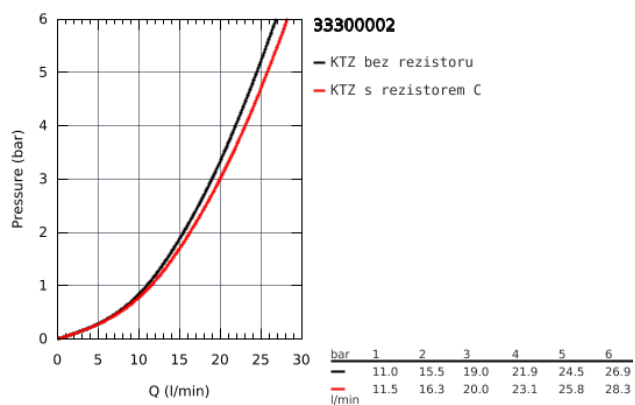

33 300 002 EUROSMART PÁKOVÁ VANOVÁ BATERIE, DN 15

POPIS PRODUKTU

- Barva: chrom
- nástěnná montáž
- kovová rukojeť
- 35mm keramická kartuše GROHE SilkMove
- s omezovačem teploty
- povrchová úprava GROHE Long-Life
- nastavitelný omezovač průtoku
- automatický přepínač: vana/sprcha
- perlátor
- integrovaná zpětná klapka na výstupu sprchy 1/2"
- S-přípojky
- kovové nástěnné rozety
- ochrana proti zpětnému toku vody

33 300 002 EUROSMART PÁKOVÁ VANOVÁ BATERIE, DN 15

33 300 002 EUROSMART PÁKOVÁ VANOVÁ BATERIE, DN 15

NÁHRADNÍ DÍLY , října 2013 – Nyní

- 1: Kompletní páka (Č. obj. 46898000)
 - 2: Kryt (Č. obj. 46899000)
 - 3: Kartuše (Č. obj. 46374000)
 - 4: Přepínání (Č. obj. 65648000)
 - 5: Přepínání (Č. obj. 65655000)
 - 6: Zpětná klapka (Č. obj. 08565000)
 - 7: Perlátor (Č. obj. 13952000)
 - 8: Připojné šroubení DN 15 (Č. obj. 45044000)
 - 9: S-přípojka (Č. obj. 12075000)
 - 9.1: Těsnění (Č. obj. 0138600M)
 - 9.2: Rozeta (Č. obj. 0221000M)
 - 10: Prodloužení DN 20, 20 mm (Č. obj. 0713000M)*
 - 11: Klíč (Č. obj. 19332000)*
 - 12: Speciální klíč (Č. obj. 19377000)*
- * Volitelné příslušenství