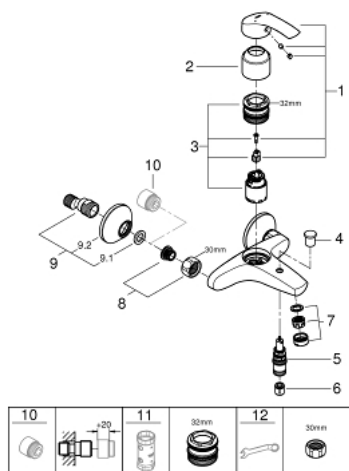

33 300 002 EUROSMART PÁKOVÁ VANOVÁ BATERIE, DN 15

POPIS PRODUKTU

- Barva: chrom
- nástěnná montáž
- kovová rukojeť
- 35mm keramická kartuše GROHE SilkMove
- s omezovačem teploty
- povrchová úprava GROHE Long-Life
- nastavitelný omezovač průtoku
- automatický přepínač: vana/sprcha
- perlátor
- integrovaná zpětná klapka na výstupu sprchy 1/2"
- S-přípojky
- kovové nástěnné rozety
- ochrana proti zpětnému toku vody

33 300 002 EUROSMART PÁKOVÁ VANOVÁ BATERIE, DN 15

33 300 002 EUROSMART PÁKOVÁ VANOVÁ BATERIE, DN 15

NÁHRADNÍ DÍLY , října 2013 – Nyní

- 1: Kompletní páka (Č. obj. 46898000)
 - 2: Kryt (Č. obj. 46899000)
 - 3: Kartuše (Č. obj. 46374000)
 - 4: Přepínání (Č. obj. 65648000)
 - 5: Přepínání (Č. obj. 65655000)
 - 6: Zpětná klapka (Č. obj. 08565000)
 - 7: Perlátor (Č. obj. 13952000)
 - 8: Připojné šroubení DN 15 (Č. obj. 45044000)
 - 9: S-přípojka (Č. obj. 12075000)
 - 9.1: Těsnění (Č. obj. 0138600M)
 - 9.2: Rozeta (Č. obj. 0221000M)
 - 10: Prodloužení DN 20, 20 mm (Č. obj. 0713000M)*
 - 11: Klíč (Č. obj. 19332000)*
 - 12: Speciální klíč (Č. obj. 19377000)*
- * Volitelné příslušenství