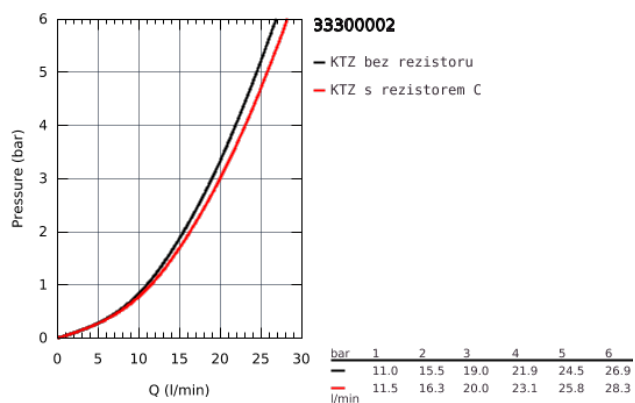

33 300 002 EUROSMART PÁKOVÁ VANOVÁ BATERIE, DN 15

POPIS PRODUKTU

- Barva: chrom
- nástěnná montáž
- kovová rukojeť
- 35mm keramická kartuše GROHE SilkMove
- s omezovačem teploty
- povrchová úprava GROHE Long-Life
- nastavitelný omezovač průtoku
- automatický přepínač: vana/sprcha
- perlátor
- integrovaná zpětná klapka na výstupu sprchy 1/2"
- S-přípojky
- kovové nástěnné rozety
- ochrana proti zpětnému toku vody

33 300 002 EUROSMART PÁKOVÁ VANOVÁ BATERIE, DN 15

33 300 002 EUROSMART PÁKOVÁ VANOVÁ BATERIE, DN 15

NÁHRADNÍ DÍLY , října 2013 – Nyní

- 1: Kompletní páka (Č. obj. 46898000)
 - 2: Kryt (Č. obj. 46899000)
 - 3: Kartuše (Č. obj. 46374000)
 - 4: Přepínání (Č. obj. 65648000)
 - 5: Přepínání (Č. obj. 65655000)
 - 6: Zpětná klapka (Č. obj. 08565000)
 - 7: Perlátor (Č. obj. 13952000)
 - 8: Připojné šroubení DN 15 (Č. obj. 45044000)
 - 9: S-přípojka (Č. obj. 12075000)
 - 9.1: Těsnění (Č. obj. 0138600M)
 - 9.2: Rozeta (Č. obj. 0221000M)
 - 10: Prodloužení DN 20, 20 mm (Č. obj. 0713000M)*
 - 11: Klíč (Č. obj. 19332000)*
 - 12: Speciální klíč (Č. obj. 19377000)*
- * Volitelné příslušenství