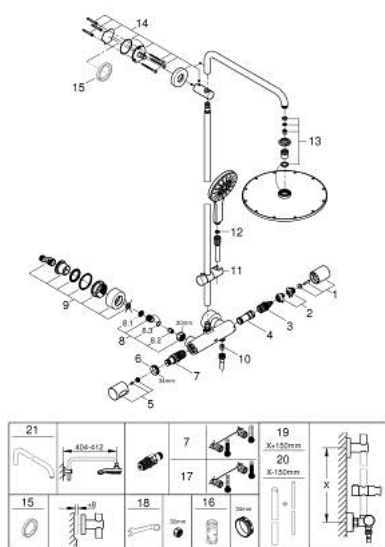

27 966 001 RAINSHOWER SMARTACTIVE 310 SPRCHOVÝ SYSTÉM S TERMOSTATEM NA ZEĎ

NÁHRADNÍ DÍLY , srpna 2018 – Nyní

- 1: Aquadimmer, ruční prepínač (Č. obj. 47804000)
 - 2: Doraz (Č. obj. 47723000)
 - 3: Aquadimmer (Č. obj. 47364000)
 - 4: Pouzdro (Č. obj. 47887000)
 - 5: Stupnicové ovládání (Č. obj. 47811000)
 - 6: Upevňovací kroužek (Č. obj. 47743000)
 - 7: Kompaktní kartuše termostatu DN 15 (Č. obj. 47439000)
 - 8: Zpětná klapka (Č. obj. 47189000)
 - 8.1: Sítko (Č. obj. 0726400M)
 - 8.2: Zpětná klapka (Č. obj. 08565000)
 - 8.3: O-Kroužek Ø17 x Ø2 (Č. obj. 0305500M)
 - 9: S-přípojka (Č. obj. 12693000)
 - 10: Zpětná klapka (Č. obj. 08565000)
 - 11: Vodící prvek (Č. obj. 12140000)
 - 12: Sítko (Č. obj. 0700200M)
 - 13: Set náhradních dílů (Č. obj. 45933000)
 - 14: Držák sprchové tyče (Č. obj. 48279000)
 - 15: Vymezovací podložka (Č. obj. 27180000)*
 - 16: Klíč (Č. obj. 19332000)*
 - 17: GROHE TurboStat kartuše DN 15 (Č. obj. 47175000)*
 - 18: Speciální klíč (Č. obj. 19377000)*
 - 19: Náhradní tyč ke sprchovému systému (Č. obj. 48053000)*
 - 20: Náhradní tyč ke sprchovému systému (Č. obj. 48054000)*
 - 21: Sprchové rameno pro sprchové systémy (Č. obj. 14047000)*
- * Volitelné příslušenství