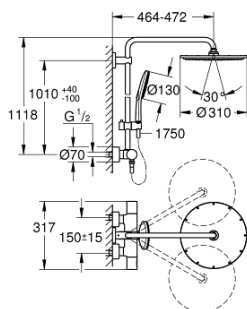

27 966 001 RAINSHOWER SMARTACTIVE 310 SPRCHOVÝ SYSTÉM S TERMOSTATEM NA ZĚĎ

POPIS PRODUKTU

- Barva: Chrom
- obsah:
 - horizontální, otočné, 450mm sprchové rameno
 - nástěnná termostatická baterie s funkcí Aquadimmer
 - umožňuje přepínání mez následujícími výstupy:
 - Hlavovou sprchu Rainshower Cosmopolitan 310
 - maximální průtok (při 3 barech): 13,5 l/min
 - materiál: kov
 - s kulovým kloubem
 - úhel otáčení ± 15°
- ruční sprcha Rainshower SmartActive 130, 3 režimy proudu
 - maximální průtok (při 3 barech): 12 l/min
 - nastavitelná výška pomocí posuvného držáku
- Silverflex sprchová hadice 1750 mm
- Kompaktní kartuše GROHE TurboStat s voskovým termočlánkem
- Tlačítková pojistka GROHE SafeStop na 38 °C
- Volitelný omezovač teploty GROHE SafeStop Plus na úrovni 43 °C
- GROHE CoolTouch žádné riziko opaření
- GROHE DreamSpray – perfektní proud vody
- GROHE SmartTip výběr sprchové trysky stiskem prstence
- povrchová úprava GROHE LongLife
- GROHE FastFixation horní držák nastavitelný
- Odvápňovací systém GROHE SpeedClean
- Vhodné pro průtokové ohřívače vody s výkonem od 18 kW/h
- Minimální průtok 5 l/min