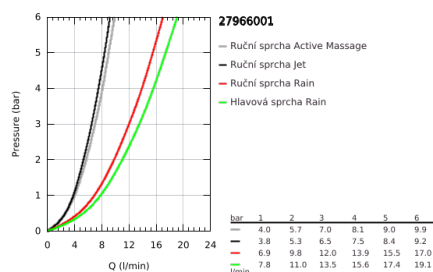

27 966 001 RAINSHOWER SMARTACTIVE 310 SPRCHOVÝ SYSTÉM S TERMOSTATEM NA ZĚĎ

POPIS PRODUKTU

- Barva: Chrom
- obsah:
 - horizontální, otočné, 450mm sprchové rameno
 - nástěnná termostatická baterie s funkcí Aquadimmer
 - umožňuje přepínání mez následujícími výstupy:
 - Hlavovou sprchu Rainshower Cosmopolitan 310
 - maximální průtok (při 3 barech): 13,5 l/min
 - materiál: kov
 - s kulovým kloubem
 - úhel otáčení ± 15°
- ruční sprcha Rainshower SmartActive 130, 3 režimy proudu
 - maximální průtok (při 3 barech): 12 l/min
 - nastavitelná výška pomocí posuvného držáku
- Silverflex sprchová hadice 1750 mm
- Kompaktní kartuše GROHE TurboStat s voskovým termočlánkem
- Tlačítková pojistka GROHE SafeStop na 38 °C
- Volitelný omezovač teploty GROHE SafeStop Plus na úrovni 43 °C
- GROHE CoolTouch žádné riziko opaření
- GROHE DreamSpray – perfektní proud vody
- GROHE SmartTip výběr sprchové trysky stiskem prstence
- povrchová úprava GROHE LongLife
- GROHE FastFixation horní držák nastavitelný
- Odvápňovací systém GROHE SpeedClean
- Vhodné pro průtokové ohřívače vody s výkonem od 18 kW/h
- Minimální průtok 5 l/min