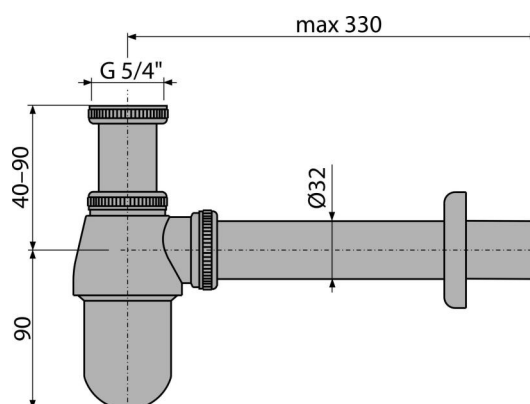

# A431

Sífon umyvadlový DN32 s převlečnou maticí 5/4", kov

## Vlastnosti

- Materiál: mosaz s chromovou povrchovou úpravou
- Napojení na odpadní trubku Ø32 mm
- Zvýšená odolnost proti poškrábání

## Rozsah dodávky

- Matice pro připojení umyvadlové výpusti 5/4"
- Rozeta kovová
- Tělo sífonu

## Technické parametry

- Průtok 34 l/min
- Tepelný atest 95 °C
- Zápachová uzávěra 50 mm