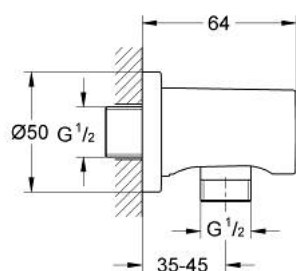

27 057 AL0 RAINSHOWER NÁSTĚNNÉ KOLÍNKO, DN 15

POPIS PRODUKTU

- Barva: kartáčovaný Hard Graphite
- přípojovací závit samec 1/2"
- s kruhovým kováním
- ochrana proti zpětnému toku vody
- povrchová úprava GROHE LongLife