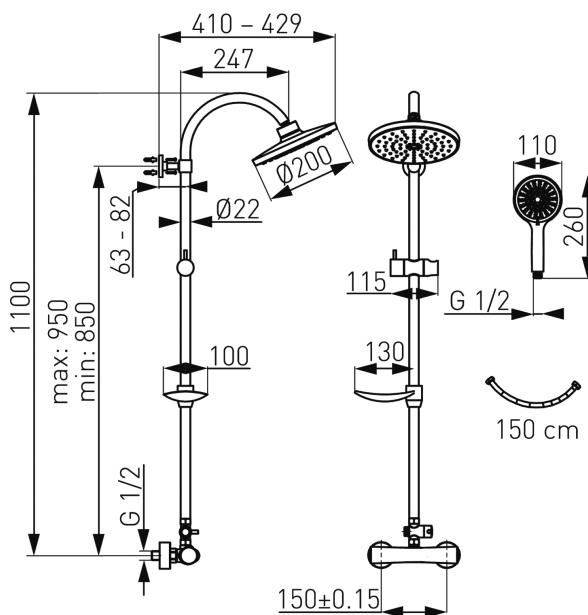

SET040/TER,0

Sprchová souprava+sprchová term.baterie s horním vývodem2962

EAN :8590309068822

Intrastat :84818011

Provedení : chrom

Hmotnost : 3,700 kg (brutto)

Prvotřídní chromové provedení. Set obsahuje termostatickou baterii s roztečí 150 mm. Součástí balení je hadice 150 cm, hlavová sprcha s průměrem 200 mm a 1-polohová ruční sprcha. Výška setu je 1100 mm. Umožňuje nastavit odchýlení horního úchyty od stěny v rozmezí 60 - 80 mm.

Nazev	Hodnota	Jednotka
Typ	pro baterie s horním vývodem	
Provedení	chrom	
Záruka	2	rok
Hloubka krabice	75	mm
Šířka krabice	280	mm
Výška krabice	1040	mm
Výška výrobku	1200	mm
Šířka výrobku	212	mm
Hloubka výrobku	429	mm