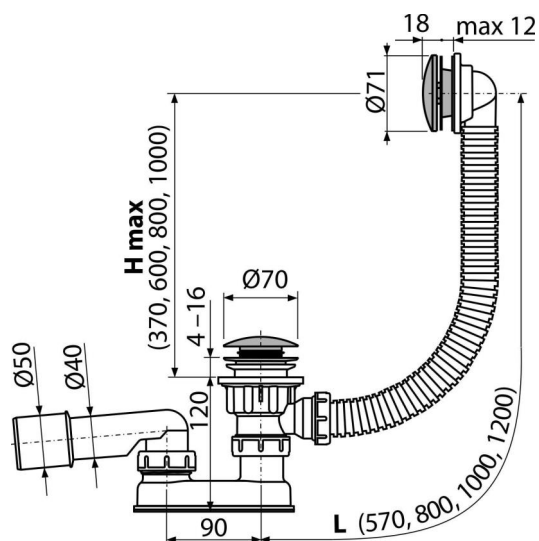

A504CKM-120

Sifon vanový CLICK/CLACK, délka 120 cm, kov, chrom-lesk

Použití

- Pro odtok vody z vany do odpadu
- Pro vany standardních rozměrů
- Pro vany s odtokovým otvorem Ø52 mm

Vlastnosti

- Vanová odpadová a přeřadová souprava
- Vodní zápachová uzávěra s otočným kolénem
- Uzavírání odpadu pomocí systému CLICK/CLACK
- Snadné čištění sifonu shora – díky kompletně vyjímatelné výpusti
- Flexibilní hadice přeřadu
- Délka vanového sifonu 120 cm

Rozsah dodávky

- Tělo sifonu s přeřadem
- Pochromovaná kovová mřížka a kryt přeřadu
- Pochromovaná kovová zátka
- Pochromovaná mosazná výpust
- Zápachová uzávěra z polypropylenu, tepelně a chemicky odolná, podélně svařovaná
- Montážní set
- Tvarové těsnění
- Klíč výpusti 6/4"

Objednací kód, Logistické informace

Kód	EAN	Délka	Hmotnost (kus balení paleta)	Rozměr (kus balení)	Množství (balení paleta)
A504CKM-120	8595580562564	120 mm	0,80 9,65 174,4 kg	330×120×220 590×430×390 mm	12 192 ks

Záruky

2/3 roky *

Normy

ČSN EN 274

Technické parametry

- Zápachová uzávěra 50 mm
- Průtok 48,6 l/min
- Průtok přeřad 42 l/min
- Odolnost zápachové uzávěry proti tlaku 588 Pa
- Tepelný atest 95 °C