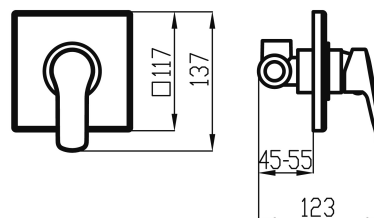

54050,0

Sprchová baterie podomítková Metalia 54, chrom

EAN :8590309133926

Intrastat :84818011

Provedení : chrom

Hmotnost : 1,038 kg (brutto)

Kvalitní a odolná keramická kartuše KEROX 35 mm s prodlouženou zárukou 7 let. Prvotřídní chromové provedení. Sprchová podomítková baterie s 1 vývodem. Baterie obsahuje podomítkové připojení 1/2".

Nazev	Hodnota	Jednotka
Hloubka krabice	155	mm
Šířka krabice	150	mm
Výška krabice	78	mm
Výška výrobku	123	mm
Šířka výrobku	117	mm
Hloubka výrobku	137	mm
Záruka na těsnost kartuše	7	rok
Typ kartuše	35	mm
Materiál	mosaz	