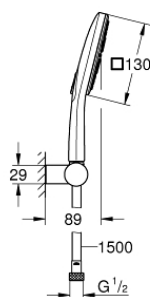

### POPIS PRODUKTU

- Barva: Chrom
- obsah:
  - ruční sprcha Rainshower SmartActive 130 Cube (26 582)
  - maximální průtok (při 3 barech): 8,5 l/min
  - nástěnný držák sprchy, nastavitelný (27 055)
- Sprchová hadice Silverflex 1500 mm 1/2" x 1/2" (28 364)
- GROHE EcoJoy – méně vody, dokonalý průtok
- GROHE DreamSpray – perfektní proud vody
- povrchová úprava GROHE LongLife
- Odvápňovací systém GROHE SpeedClean
- Izolace Inner WaterGuide pro delší životnost
- Zarážka TwistStop zabraňující kroucení hadice
- vhodná pro průtokové ohřivače