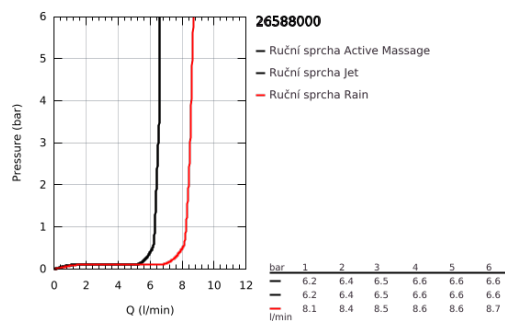

## 26 588 000 RAINSHOWER SMARTACTIVE 130 CUBE SET PRO UPEVNĚNÍ NA ZEŤ SE 3 PROUDY

### POPIS PRODUKTU

- Barva: Chrom
- obsah:
  - ruční sprcha Rainshower SmartActive 130 Cube (26 582)
  - maximální průtok (při 3 barech): 8,5 l/min
  - nástěnný držák sprchy, nastavitelný (27 055)
- Sprchová hadice Silverflex 1500 mm 1/2" x 1/2" (28 364)
- GROHE EcoJoy – méně vody, dokonalý průtok
- GROHE DreamSpray – perfektní proud vody
- povrchová úprava GROHE LongLife
- Odvápňovací systém GROHE SpeedClean
- Izolace Inner WaterGuide pro delší životnost
- Zarážka TwistStop zabraňující kroucení hadice
- vhodná pro průtokové ohřivače