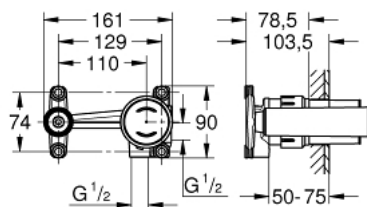

23 429 000 PÁKOVÉ PODOMÍTKOVÉ UNIVERZÁLNÍ MONTÁŽNÍ TĚLESO, DN 15

POPIS PRODUKTU

- pro dvouotvorové umyvadlové baterie
- bez koncových prvků
- GROHE FeatherControl joysticková kartuše
- nástěnná instalace
- instalační zařízení
- DR mosaz
- umožňuje vodotěsnou instalaci zdiva kolem podomítkového tělesa
- těsnění je součástí balení

23 429 000 PÁKOVÉ PODOMÍTKOVÉ UNIVERZÁLNÍ MONTÁŽNÍ TĚLESO, DN 15

NÁHRADNÍ DÍLY , srpna 2013 – Nyní

1: Kartuše (Č. obj. 46907000)