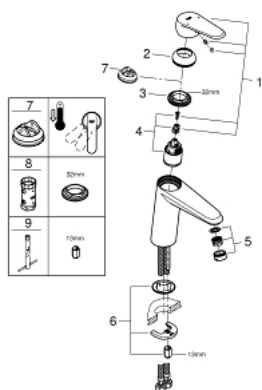

23 449 002 EURODISC COSMOPOLITAN PÁKOVÁ UMYVADLOVÁ BATERIE DN 15, VELIKOST M

POPIS PRODUKTU

- Barva: Chrom
- jednootvorová montáž
- kovová rukojeť
- 35mm keramická kartuše GROHE SilkMove
- nastaviteľný omezovač prútok
- nastaviteľný minimálny prútok približne 2,5 l/min
- povrchová úprava GROHE LongLife
- GROHE EcoJoy – méně vody, dokonalý průtok
- maximální průtok (při 3 barech): 5 l/min
- GROHE FastFixation rychlomontážní systém
- hladké tělo
- flexibilní připojovací hadice
- min. doporučený tlak 1,0 baru

23 449 002 **EURODISC COSMOPOLITAN PÁKOVÁ UMYVADLOVÁ BATERIE DN 15,
VELIKOST M**

NÁHRADNÍ DÍLY , září 2013 – Nyní

- 1: Kompletní páka (Č. obj. 46738000)
 - 2: Kryt (Č. obj. 46492000)
 - 3: Nastavitelné ELB, DN 10 (Č. obj. 46460000)
 - 4: Kartuše (Č. obj. 46374000)
 - 5: Perlátor (Č. obj. 48159000)
 - 6: Kontrašroubení (Č. obj. 46645000)
 - 7: Omezovač teploty (Č. obj. 46375000)*
 - 8: Klíč (Č. obj. 19332000)*
 - 9: Montážní klíč (Č. obj. 19017000)*
- * Volitelné příslušenství