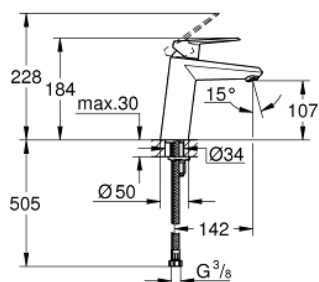

23 449 002 EURODISC COSMOPOLITAN PÁKOVÁ UMYVADLOVÁ BATERIE DN 15, VELIKOST M

POPIS PRODUKTU

- Barva: Chrom
- jednootvorová montáž
- kovová rukojeť
- 35mm keramická kartuše GROHE SilkMove
- nastaviteľný omezovač prútok
- nastaviteľný minimálny prútok približne 2,5 l/min
- povrchová úprava GROHE LongLife
- GROHE EcoJoy – méně vody, dokonalý průtok
- maximální průtok (při 3 barech): 5 l/min
- GROHE FastFixation rychlomontážní systém
- hladké tělo
- flexibilní připojovací hadice
- min. doporučený tlak 1,0 baru

23 449 002 **EURODISC COSMOPOLITAN PÁKOVÁ UMYVADLOVÁ BATERIE DN 15,
VELIKOST M**

NÁHRADNÍ DÍLY , září 2013 – Nyní

- 1: Kompletní páka (Č. obj. 46738000)
 - 2: Kryt (Č. obj. 46492000)
 - 3: Nastavitelné ELB, DN 10 (Č. obj. 46460000)
 - 4: Kartuše (Č. obj. 46374000)
 - 5: Perlátor (Č. obj. 48159000)
 - 6: Kontrašroubení (Č. obj. 46645000)
 - 7: Omezovač teploty (Č. obj. 46375000)*
 - 8: Klíč (Č. obj. 19332000)*
 - 9: Montážní klíč (Č. obj. 19017000)*
- * Volitelné příslušenství