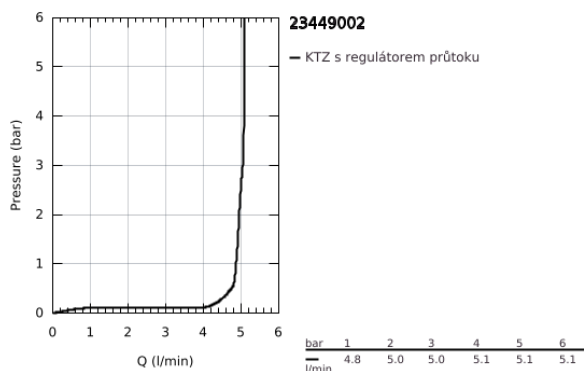

23 449 002 EURODISC COSMOPOLITAN PÁKOVÁ UMYVADLOVÁ BATERIE DN 15, VELIKOST M

POPIS PRODUKTU

- Barva: Chrom
- jednootvorová montáž
- kovová rukojeť
- 35mm keramická kartuše GROHE SilkMove
- nastaviteľný omezovač prútok
- nastaviteľný minimálny prútok približne 2,5 l/min
- povrchová úprava GROHE LongLife
- GROHE EcoJoy – méně vody, dokonalý průtok
- maximální průtok (při 3 barech): 5 l/min
- GROHE FastFixation rychlomontážní systém
- hladké tělo
- flexibilní připojovací hadice
- min. doporučený tlak 1,0 baru

23 449 002 **EURODISC COSMOPOLITAN PÁKOVÁ UMYVADLOVÁ BATERIE DN 15,
VELIKOST M**

NÁHRADNÍ DÍLY , září 2013 – Nyní

- 1: Kompletní páka (Č. obj. 46738000)
 - 2: Kryt (Č. obj. 46492000)
 - 3: Nastavitelné ELB, DN 10 (Č. obj. 46460000)
 - 4: Kartuše (Č. obj. 46374000)
 - 5: Perlátor (Č. obj. 48159000)
 - 6: Kontrašroubení (Č. obj. 46645000)
 - 7: Omezovač teploty (Č. obj. 46375000)*
 - 8: Klíč (Č. obj. 19332000)*
 - 9: Montážní klíč (Č. obj. 19017000)*
- * Volitelné příslušenství