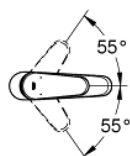

23 449 002 EURODISC COSMOPOLITAN PÁKOVÁ UMYVADLOVÁ BATERIE DN 15, VELIKOST M

POPIS PRODUKTU

- Barva: Chrom
- jednootvorová montáž
- kovová rukojeť
- 35mm keramická kartuše GROHE SilkMove
- nastaviteľný omezovač prútok
- nastaviteľný minimálny prútok približne 2,5 l/min
- povrchová úprava GROHE LongLife
- GROHE EcoJoy – méně vody, dokonalý průtok
- maximální průtok (při 3 barech): 5 l/min
- GROHE FastFixation rychlomontážní systém
- hladké tělo
- flexibilní připojovací hadice
- min. doporučený tlak 1,0 baru

23 449 002 **EURODISC COSMOPOLITAN PÁKOVÁ UMYVADLOVÁ BATERIE DN 15,
VELIKOST M**

NÁHRADNÍ DÍLY , září 2013 – Nyní

- 1: Kompletní páka (Č. obj. 46738000)
 - 2: Kryt (Č. obj. 46492000)
 - 3: Nastavitelné ELB, DN 10 (Č. obj. 46460000)
 - 4: Kartuše (Č. obj. 46374000)
 - 5: Perlátor (Č. obj. 48159000)
 - 6: Kontrašroubení (Č. obj. 46645000)
 - 7: Omezovač teploty (Č. obj. 46375000)*
 - 8: Klíč (Č. obj. 19332000)*
 - 9: Montážní klíč (Č. obj. 19017000)*
- * Volitelné příslušenství