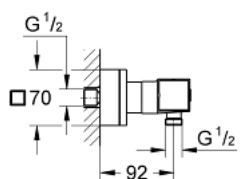

34 488 000 GROHTHERM CUBE TERMOSTATICKÁ SPRCHOVÁ BATERIE, DN 15

POPIS PRODUKTU

- Barva: Chrom
- nástěnná
- povrchová úprava GROHE LongLife
- Tlačítková pojistka GROHE SafeStop na 38 °C
- Volitelný omezovač teploty GROHE SafeStop Plus na úrovni 43 °C
- Kompaktní kartuše GROHE TurboStat s voskovaným termočlánkem
- Integrovaný uzávěr smíšené vody
- rukojeť pro ovládání objemu s GROHE EcoButton (úsporné tlačítko s individuálně nastavitelnou zarážkou)
- keramický horní díl Carbodur 1/2", 180°
- spodní sprchový výstup 1/2"
- vestavěné zpětné ventily
- sítko pro zachycení nečistot
- ochrana proti zpětnému toku vody
- kryté S-připojky
- GROHE EcoJoy – méně vody, dokonalý průtok

34 488 000 GROHTHERM CUBE TERMOSTATICKÁ SPRCHOVÁ BATERIE, DN 15

NÁHRADNÍ DÍLY , ledna 2013 – Nyní

- 1: Uzavírací rukojeť (Č. obj. 47964000)
- 1.1: Krytka (Č. obj. 4795900M)
- 2: Keramický vršek DN 15 (Č. obj. 45346000)
- 2.1: O-Kroužek Ø18,2 x Ø1,7 (Č. obj. 0392400M)
- 3: Rukojeť na ovládání teploty (Č. obj. 47958000)
- 3.1: Krytka (Č. obj. 4795900M)
- 4: Upevňovací kroužek (Č. obj. 47743000)
- 5: Kompaktní kartuše termostatu DN 15 (Č. obj. 47439000)
- 6: Zpětná klapka (Č. obj. 47189000)
- 6.1: Sítko (Č. obj. 0726400M)
- 6.2: Zpětná klapka (Č. obj. 08565000)
- 6.3: O-Kroužek Ø17 x Ø2 (Č. obj. 0305500M)
- 7: S-přípojka (Č. obj. 47824000)
- 8: Klíč (Č. obj. 19332000)*
- 9: GROHE TurboStat kartuše DN 15 (Č. obj. 47175000)*
- 10: Speciální klíč (Č. obj. 19377000)*