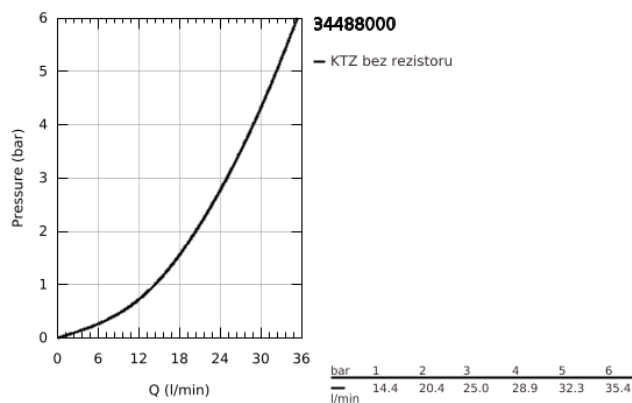

34 488 000 GROHTHERM CUBE TERMOSTATICKÁ SPRCHOVÁ BATERIE, DN 15

POPIS PRODUKTU

- Barva: Chrom
- nástěnná
- povrchová úprava GROHE LongLife
- Tlačítková pojistka GROHE SafeStop na 38 °C
- Volitelný omezovač teploty GROHE SafeStop Plus na úrovni 43 °C
- Kompaktní kartuše GROHE TurboStat s voskovaným termočlánkem
- Integrovaný uzávěr smíšené vody
- rukojeť pro ovládání objemu s GROHE EcoButton (úsporné tlačítko s individuálně nastavitelnou zarážkou)
- keramický horní díl Carbodur 1/2", 180°
- spodní sprchový výstup 1/2"
- vestavěné zpětné ventily
- sítko pro zachycení nečistot
- ochrana proti zpětnému toku vody
- kryté S-připojky
- GROHE EcoJoy – méně vody, dokonalý průtok

34 488 000 GROHTHERM CUBE TERMOSTATICKÁ SPRCHOVÁ BATERIE, DN 15

NÁHRADNÍ DÍLY , ledna 2013 – Nyní

- 1: Uzavírací rukojeť (Č. obj. 47964000)
- 1.1: Krytka (Č. obj. 4795900M)
- 2: Keramický vršek DN 15 (Č. obj. 45346000)
- 2.1: O-Kroužek Ø18,2 x Ø1,7 (Č. obj. 0392400M)
- 3: Rukojeť na ovládání teploty (Č. obj. 47958000)
- 3.1: Krytka (Č. obj. 4795900M)
- 4: Upevňovací kroužek (Č. obj. 47743000)
- 5: Kompaktní kartuše termostatu DN 15 (Č. obj. 47439000)
- 6: Zpětná klapka (Č. obj. 47189000)
- 6.1: Sítko (Č. obj. 0726400M)
- 6.2: Zpětná klapka (Č. obj. 08565000)
- 6.3: O-Kroužek Ø17 x Ø2 (Č. obj. 0305500M)
- 7: S-přípojka (Č. obj. 47824000)
- 8: Klíč (Č. obj. 19332000)*
- 9: GROHE TurboStat kartuše DN 15 (Č. obj. 47175000)*
- 10: Speciální klíč (Č. obj. 19377000)*