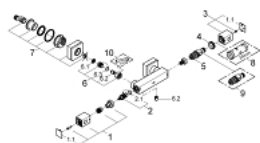

34 488 000 GROHTHERM CUBE TERMOSTATICKÁ SPRCHOVÁ BATERIE, DN 15

NÁHRADNÍ DÍLY , ledna 2013 – Nyní

- 1: Uzavírací rukojeť (Č. obj. 47964000)
- 1.1: Krytka (Č. obj. 4795900M)
- 2: Keramický vršek DN 15 (Č. obj. 45346000)
- 2.1: O-Kroužek Ø18,2 x Ø1,7 (Č. obj. 0392400M)
- 3: Rukojeť na ovládání teploty (Č. obj. 47958000)
- 3.1: Krytka (Č. obj. 4795900M)
- 4: Upevňovací kroužek (Č. obj. 47743000)
- 5: Kompaktní kartuše termostatu DN 15 (Č. obj. 47439000)
- 6: Zpětná klapka (Č. obj. 47189000)
- 6.1: Sítko (Č. obj. 0726400M)
- 6.2: Zpětná klapka (Č. obj. 08565000)
- 6.3: O-Kroužek Ø17 x Ø2 (Č. obj. 0305500M)
- 7: S-přípojka (Č. obj. 47824000)
- 8: Klíč (Č. obj. 19332000)*
- 9: GROHE TurboStat kartuše DN 15 (Č. obj. 47175000)*
- 10: Speciální klíč (Č. obj. 19377000)*