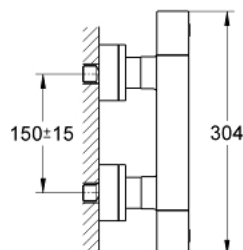

34 488 000 GROHTHERM CUBE TERMOSTATICKÁ SPRCHOVÁ BATERIE, DN 15

POPIS PRODUKTU

- Barva: Chrom
- nástěnná
- povrchová úprava GROHE LongLife
- Tlačítková pojistka GROHE SafeStop na 38 °C
- Volitelný omezovač teploty GROHE SafeStop Plus na úrovni 43 °C
- Kompaktní kartuše GROHE TurboStat s voskovaným termočlánkem
- Integrovaný uzávěr smíšené vody
- rukojeť pro ovládání objemu s GROHE EcoButton (úsporné tlačítko s individuálně nastavitelnou zarážkou)
- keramický horní díl Carbodur 1/2", 180°
- spodní sprchový výstup 1/2"
- vestavěné zpětné ventily
- sítko pro zachycení nečistot
- ochrana proti zpětnému toku vody
- kryté S-připojky
- GROHE EcoJoy – méně vody, dokonalý průtok

34 488 000 GROHTHERM CUBE TERMOSTATICKÁ SPRCHOVÁ BATERIE, DN 15

NÁHRADNÍ DÍLY , ledna 2013 – Nyní

- 1: Uzavírací rukojeť (Č. obj. 47964000)
- 1.1: Krytka (Č. obj. 4795900M)
- 2: Keramický vršek DN 15 (Č. obj. 45346000)
- 2.1: O-Kroužek Ø18,2 x Ø1,7 (Č. obj. 0392400M)
- 3: Rukojeť na ovládání teploty (Č. obj. 47958000)
- 3.1: Krytka (Č. obj. 4795900M)
- 4: Upevňovací kroužek (Č. obj. 47743000)
- 5: Kompaktní kartuše termostatu DN 15 (Č. obj. 47439000)
- 6: Zpětná klapka (Č. obj. 47189000)
- 6.1: Sítko (Č. obj. 0726400M)
- 6.2: Zpětná klapka (Č. obj. 08565000)
- 6.3: O-Kroužek Ø17 x Ø2 (Č. obj. 0305500M)
- 7: S-přípojka (Č. obj. 47824000)
- 8: Klíč (Č. obj. 19332000)*
- 9: GROHE TurboStat kartuše DN 15 (Č. obj. 47175000)*
- 10: Speciální klíč (Č. obj. 19377000)*