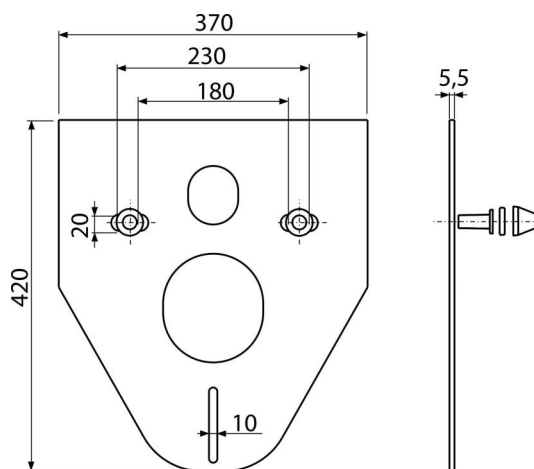

M910

Izolační deska pro závěsné WC a bidet s příslušenstvím a krytkou (bílá)

Použití

Pro montáž keramiky s připojením 180 mm a 230 mm
 Pro vyrovnání nerovností mezi zařizovacím předmětem a obkladem
 Pro závěsné WC a závěsný bidet

Vlastnosti

- Bez paměťového efektu
- Jednoduše zařezatelná do tvaru zařizovacího předmětu
- Materiál: XPLE
- Přerušení přenosu vibrací mezi zdí a zařizovacím předmětem

Rozsah dodávky

- Izolační deska
- Krytka 2 ks (bílá)
- Podložka izolační desky 2 ks
- Podložka matice 2 ks
- Vložka izolační desky 2 ks

Objednávací kód, Logistické informace

Kód	EAN	Hmotnost (kus balení paleta)	Rozměr (kus balení)	Množství (balení paleta)
M910	8594045937749	0,10 4,99 99,8 kg	420×370×5,5 590×430×390 mm	50 800 ks

Záruky
2/2 roky *