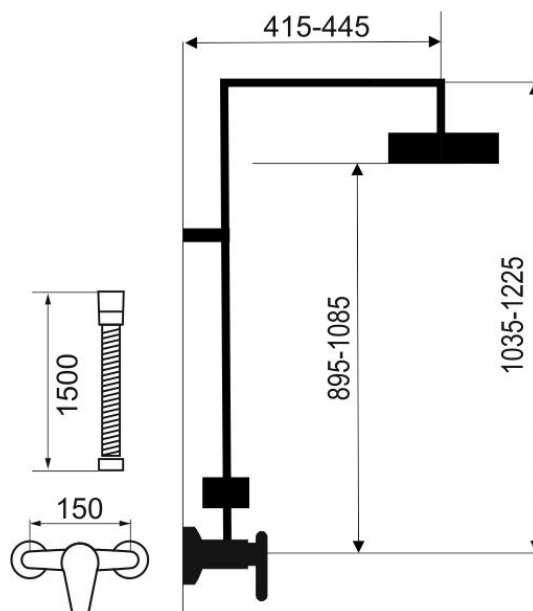

## SETECO/57,0

Sprchová souprava ECO, sprchové baterie 57062 chrom

EAN :8590309083801

Intrastat :84818011

Provedení : chrom

Hmotnost : 5,530 kg (brutto)

Prvotřídní chromové provedení. Set obsahuje nástěnnou sprchovou baterii s horním vývodem a roztečí 150 mm s kvalitní a odolnou keramickou kartuší KEROX 35 mm s prodlouženou zárukou 7 let. Součástí balení je kovová sprchová hadice 150 cm, hlavová sprcha s průměrem 250 mm, úsporná ruční sprcha a posuvný jezdec s držákem ruční sprchy. Set je výškově nastavitelný 1035 - 1225 mm. Umožňuje nastavit i odchýlení vrchního úchytu od stěny v rozmezí 50 - 80 mm. Hlavová sprcha obsahuje šetřící regulátor průtoku vody, je vyrobena z leštěné nerez a je vybavena EASY CLEAN tryskami pro snadné čištění. Šetří vodu, poskytují komfortní zážitek při sprchování a zároveň vypadají skvěle díky minimalistickému SLIM designu.

Nazev	Hodnota	Jednotka
Nastavitelný perlátor		
Vodorovný posun setu		
Hloubka krabice	280	mm
Šířka krabice	960	mm
Výška krabice	95	mm
Záruka na těsnost kartuše	7	rok

[obrázek pro tisk](#)  
[Prohlášení EN](#)  
[Prohlášení o shodě](#)  
[Prohlášení SK](#)  
[rozměry\(jpg\)](#)