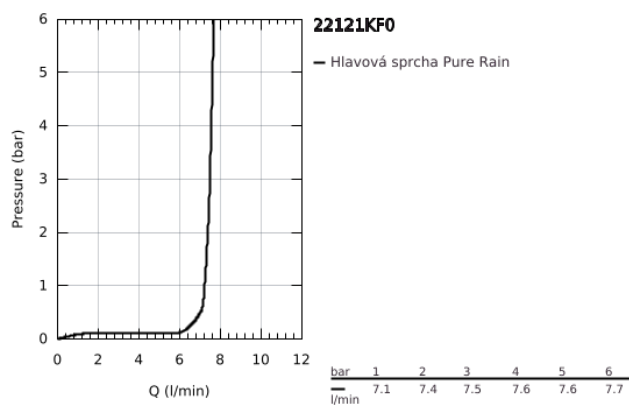

22 121 KF0 RAINSHOWER MONO 310 SET S HLAVOVOU SPRCHOU 422 MM, 1 PROUD

POPIS PRODUKTU

- Barva: phantom black
- obsah:
 - hlavová sprcha Rainshower 310, trysková plocha Phantom Black
 - GROHE PureRain
 - sprchové rameno Rainshower 422 mm
 - GROHE EcoJoy 9,5 l/min omezovač průtoku
 - GROHE DreamSpray – perfektní proud vody
 - Odvápňovací systém GROHE SpeedClean
 - Izolace Inner WaterGuide pro delší životnost
 - vhodná pro průtokové ohřivače

22 121 KF0 RAINSHOWER MONO 310 SET S HLAVOVOU SPRCHOU 422 MM, 1 PROUD

NÁHRADNÍ DÍLY , března 2022 – Nyní

1: Těsnění Ø18,5 x Ø12 x 2 (Č. obj. 0138900M)

2: Sítko (Č. obj. 48007000)