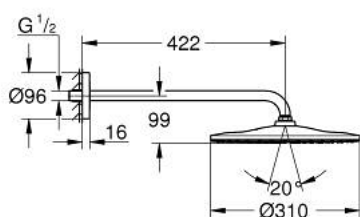

22 121 KF0 RAINSHOWER MONO 310 SET S HLAVOVOU SPRCHOU 422 MM, 1 PROUD

POPIS PRODUKTU

- Barva: phantom black
- obsah:
 - hlavová sprcha Rainshower 310, trysková plocha Phantom Black
 - GROHE PureRain
 - sprchové rameno Rainshower 422 mm
 - GROHE EcoJoy 9,5 l/min omezovač průtoku
 - GROHE DreamSpray – perfektní proud vody
 - Odvápňovací systém GROHE SpeedClean
 - Izolace Inner WaterGuide pro delší životnost
 - vhodná pro průtokové ohřivače

22 121 KF0 RAINSHOWER MONO 310 SET S HLAVOVOU SPRCHOU 422 MM, 1 PROUD

NÁHRADNÍ DÍLY , března 2022 – Nyní

1: Těsnění Ø18,5 x Ø12 x 2 (Č. obj. 0138900M)

2: Sítko (Č. obj. 48007000)