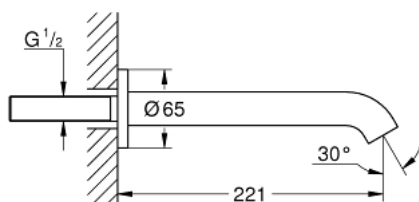

13 449 GN1 ESSENCE VANOVÁ VPUŠŤ

POPIS PRODUKTU

- Barva: kartáčovaný Cool Sunrise
- nástěnná
- perlátor
- vnější závit (samec) 1/2"
- délka 221 mm
- povrchová úprava GROHE LongLife

Pure Freude
an Wasser

13 449 GN1 ESSENCE VANOVÁ VPUŠŤ