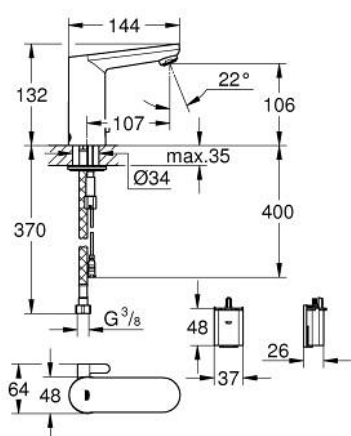

36 327 001 EUROSMART COSMOPOLITAN E INFRAČERVENÁ ELEKTRONICKÁ UMYVADLOVÁ BATERIE DN 15 SE SMĚŠOVACÍM ZAŘÍZENÍM A NASTAVITELNÝM OMEZOVAČEM TEPLoty

POPIS PRODUKTU

- Barva: chrom
- s infračerveným senzorem pro potřeby monitoringu stavu, konfigurace a potřeby servisu
- lithiová baterie 6V, typ CR-P2
- životnost baterie: cca 7 let (150 spuštění denně)
- GROHE Water Saving perlátor 5,7 l/min
- flexi připojovací hadičky
- jednosměrný ventil
- zachytávač nečistot
- integrovaný magnetický ventil
- externí baterie
- rychlomontážní systém
- víceúrovňový ukazatel stavu baterie
- 7 přednastavených programů:
- automatické proplachování
- tepelná desinfekce
- režim čištění
- další funkce a precizní nastavení prostřednictvím dálkového ovladače 36 407
- certifikace CE
- skupina armatur I, přezkoušeno dle DIN 4109
- zajištění armatur IP 59K
- doporučený tlak vody min. 1,0 bar

36 327 001 EUROSMART COSMOPOLITAN E INFRAČERVENÁ ELEKTRONICKÁ UMYVADLOVÁ BATERIE DN 15 SE SMĚŠOVACÍM ZAŘÍZENÍM A NASTAVITELNÝM OMEZOVAČEM TEPLoty

NÁHRADNÍ DÍLY , března 2021 – Nyní

- 1: Šrouby (Č. obj. 4283100M)
 - 2: Perlátor (Č. obj. 48159000)
 - 3: Magnetický ventil (Č. obj. 42479000)
 - 4: Směšovací páka (Č. obj. 42401000)
 - 4.1: O-kroužek (Č. obj. 4284000M)
 - 5: Montážní set (Č. obj. 42400000)
 - 6: Zpětná klapka (Č. obj. 4257200M)
 - 7: Filtr (Č. obj. 4241300M)
 - 8: Pouzdro s baterií (Č. obj. 42393000)
 - 8.1: Baterie (Č. obj. 42886000)
 - 9: Montážní klíč (Č. obj. 19017000)*
 - 10: Zajištění proti protočení (Č. obj. 36276000)*
 - 11: Dálkové ovládání (Č. obj. 36407001)*
 - 12: Perlátor (Č. obj. 36133000)*
 - 13: Skryté směšovací zařízení (Č. obj. 42408000)*
 - 14: Rozeta (Č. obj. 36370000)*
 - 15: Odpadová souprava se zaskakovacím uzavíratelným krytem (Č. obj. 65807000)*
- * Volitelné příslušenství