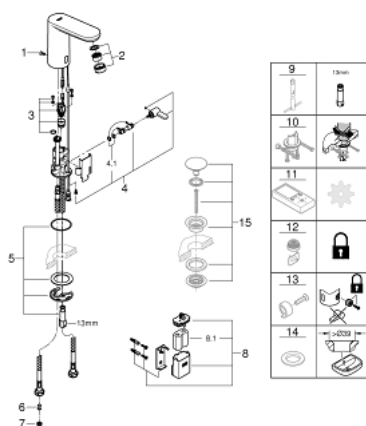

36 327 001 EUROSMART COSMOPOLITAN E INFRAČERVENÁ ELEKTRONICKÁ UMYVADLOVÁ BATERIE DN 15 SE SMĚŠOVACÍM ZAŘÍZENÍM A NASTAVITELNÝM OMEZOVAČEM TEPLoty

POPIS PRODUKTU

- Barva: chrom
- s infračerveným senzorem pro potřeby monitoringu stavu, konfigurace a potřeby servisu
- lithiová baterie 6V, typ CR-P2
- životnost baterie: cca 7 let (150 spuštění denně)
- GROHE Water Saving perlátor 5,7 l/min
- flexi připojovací hadičky
- jednosměrný ventil
- zachytávač nečistot
- integrovaný magnetický ventil
- externí baterie
- rychlomontážní systém
- víceúrovňový ukazatel stavu baterie
- 7 přednastavených programů:
- automatické proplachování
- tepelná desinfekce
- režim čištění
- další funkce a precizní nastavení prostřednictvím dálkového ovladače 36 407
- certifikace CE
- skupina armatur I, přezkoušeno dle DIN 4109
- zajištění armatur IP 59K
- doporučený tlak vody min. 1,0 bar

36 327 001 EUROSMART COSMOPOLITAN E INFRAČERVENÁ ELEKTRONICKÁ UMYVADLOVÁ BATERIE DN 15 SE SMĚŠOVACÍM ZAŘÍZENÍM A NASTAVITELNÝM OMEZOVAČEM TEPLoty

NÁHRADNÍ DÍLY , března 2021 – Nyní

- 1: Šrouby (Č. obj. 4283100M)
 - 2: Perlátor (Č. obj. 48159000)
 - 3: Magnetický ventil (Č. obj. 42479000)
 - 4: Směšovací páka (Č. obj. 42401000)
 - 4.1: O-kroužek (Č. obj. 4284000M)
 - 5: Montážní set (Č. obj. 42400000)
 - 6: Zpětná klapka (Č. obj. 4257200M)
 - 7: Filtr (Č. obj. 4241300M)
 - 8: Pouzdro s baterií (Č. obj. 42393000)
 - 8.1: Baterie (Č. obj. 42886000)
 - 9: Montážní klíč (Č. obj. 19017000)*
 - 10: Zajištění proti protočení (Č. obj. 36276000)*
 - 11: Dálkové ovládání (Č. obj. 36407001)*
 - 12: Perlátor (Č. obj. 36133000)*
 - 13: Skryté směšovací zařízení (Č. obj. 42408000)*
 - 14: Rozeta (Č. obj. 36370000)*
 - 15: Odpadová souprava se zaskakovacím uzavíratelným krytem (Č. obj. 65807000)*
- * Volitelné příslušenství