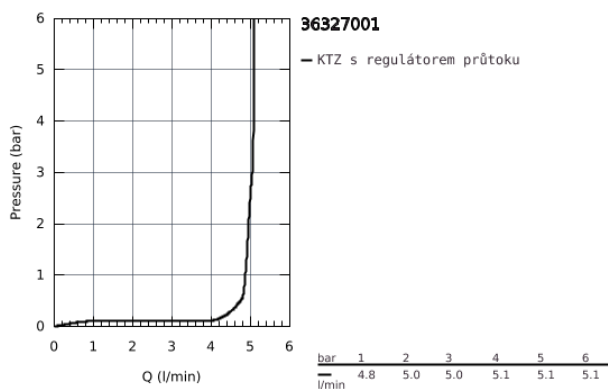

36 327 001 EUROSMART COSMOPOLITAN E INFRAČERVENÁ ELEKTRONICKÁ UMYVADLOVÁ BATERIE DN 15 SE SMĚŠOVACÍM ZAŘÍZENÍM A NASTAVITELNÝM OMEZOVAČEM TEPLoty

POPIS PRODUKTU

- Barva: chrom
- s infračerveným senzorem pro potřeby monitoringu stavu, konfigurace a potřeby servisu
- lithiová baterie 6V, typ CR-P2
- životnost baterie: cca 7 let (150 spuštění denně)
- GROHE Water Saving perlátor 5,7 l/min
- flexi připojovací hadičky
- jednosměrný ventil
- zachytávač nečistot
- integrovaný magnetický ventil
- externí baterie
- rychlomontážní systém
- víceúrovňový ukazatel stavu baterie
- 7 přednastavených programů:
- automatické proplachování
- tepelná desinfekce
- režim čištění
- další funkce a precizní nastavení prostřednictvím dálkového ovladače 36 407
- certifikace CE
- skupina armatur I, přezkoušeno dle DIN 4109
- zajištění armatur IP 59K
- doporučený tlak vody min. 1,0 bar

36 327 001 EUROSMART COSMOPOLITAN E INFRAČERVENÁ ELEKTRONICKÁ UMYVADLOVÁ BATERIE DN 15 SE SMĚŠOVACÍM ZAŘÍZENÍM A NASTAVITELNÝM OMEZOVAČEM TEPLoty

NÁHRADNÍ DÍLY , března 2021 – Nyní

- 1: Šrouby (Č. obj. 4283100M)
 - 2: Perlátor (Č. obj. 48159000)
 - 3: Magnetický ventil (Č. obj. 42479000)
 - 4: Směšovací páka (Č. obj. 42401000)
 - 4.1: O-kroužek (Č. obj. 4284000M)
 - 5: Montážní set (Č. obj. 42400000)
 - 6: Zpětná klapka (Č. obj. 4257200M)
 - 7: Filtr (Č. obj. 4241300M)
 - 8: Pouzdro s baterií (Č. obj. 42393000)
 - 8.1: Baterie (Č. obj. 42886000)
 - 9: Montážní klíč (Č. obj. 19017000)*
 - 10: Zajištění proti protočení (Č. obj. 36276000)*
 - 11: Dálkové ovládání (Č. obj. 36407001)*
 - 12: Perlátor (Č. obj. 36133000)*
 - 13: Skryté směšovací zařízení (Č. obj. 42408000)*
 - 14: Rozeta (Č. obj. 36370000)*
 - 15: Odpadová souprava se zaskakovacím uzavíratelným krytem (Č. obj. 65807000)*
- * Volitelné příslušenství