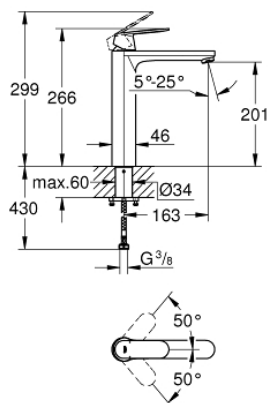

## 23 921 000 EUROSMART COSMOPOLITAN PÁKOVÁ UMYVADLOVÁ BATERIE DN 15, VELIKOST XL

### POPIS PRODUKTU

- Barva: Chrom
- jednootvorová montáž
- kovová rukojeť
- pro volně stojící umyvadla
- 28mm keramická kartuše GROHE SilkMove
- s omezovačem teploty
- povrchová úprava GROHE LongLife
- GROHE EcoJoy – méně vody, dokonalý průtok
- maximální průtok (při 3 barech): 5 l/min
- GROHE AquaGuide nastavitelný perlátor
- rychlomontážní systém
- hladké tělo
- flexibilní připojovací hadice
- min. doporučený tlak 1,0 baru

23 921 000 **EUROSMART COSMOPOLITAN PÁKOVÁ UMYVADLOVÁ BATERIE DN 15,  
VELIKOST XL**

**NÁHRADNÍ DÍLY** , února 2019 – Nyní

- 1: Kompletní páka (Č. obj. 48525000)
- 2: Upevňovací kroužek (Č. obj. 46715000)
- 3: Kartuše (Č. obj. 46580000)
- 4: Regulátor proudu (Č. obj. 48300000)
- 5: Hlavicové upevnění (Č. obj. 48384000)