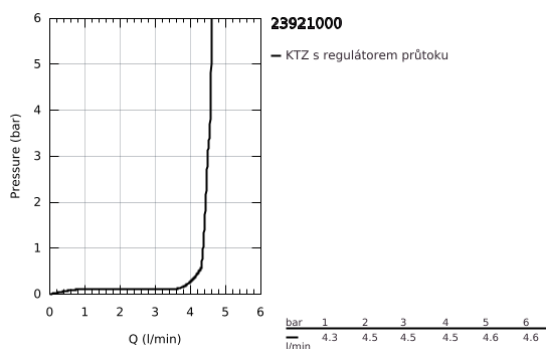

## 23 921 000 EUROSMART COSMOPOLITAN PÁKOVÁ UMYVADLOVÁ BATERIE DN 15, VELIKOST XL

### POPIS PRODUKTU

- Barva: Chrom
- jednootvorová montáž
- kovová rukojeť
- pro volně stojící umyvadla
- 28mm keramická kartuše GROHE SilkMove
- s omezovačem teploty
- povrchová úprava GROHE LongLife
- GROHE EcoJoy – méně vody, dokonalý průtok
- maximální průtok (při 3 barech): 5 l/min
- GROHE AquaGuide nastavitelný perlátor
- rychlomontážní systém
- hladké tělo
- flexibilní připojovací hadice
- min. doporučený tlak 1,0 baru

23 921 000 **EUROSMART COSMOPOLITAN PÁKOVÁ UMYVADLOVÁ BATERIE DN 15,  
VELIKOST XL**

**NÁHRADNÍ DÍLY** , února 2019 – Nyní

- 1: Kompletní páka (Č. obj. 48525000)
- 2: Upevňovací kroužek (Č. obj. 46715000)
- 3: Kartuše (Č. obj. 46580000)
- 4: Regulátor proudu (Č. obj. 48300000)
- 5: Hlavicové upevnění (Č. obj. 48384000)