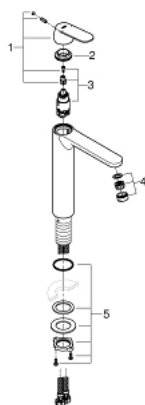

## 23 921 000 EUROSMART COSMOPOLITAN PÁKOVÁ UMYVADLOVÁ BATERIE DN 15, VELIKOST XL

### POPIS PRODUKTU

- Barva: Chrom
- jednootvorová montáž
- kovová rukojeť
- pro volně stojící umyvadla
- 28mm keramická kartuše GROHE SilkMove
- s omezovačem teploty
- povrchová úprava GROHE LongLife
- GROHE EcoJoy – méně vody, dokonalý průtok
- maximální průtok (při 3 barech): 5 l/min
- GROHE AquaGuide nastavitelný perlátor
- rychlomontážní systém
- hladké tělo
- flexibilní připojovací hadice
- min. doporučený tlak 1,0 baru

23 921 000 **EUROSMART COSMOPOLITAN PÁKOVÁ UMYVADLOVÁ BATERIE DN 15,  
VELIKOST XL**

**NÁHRADNÍ DÍLY** , února 2019 – Nyní

- 1: Kompletní páka (Č. obj. 48525000)
- 2: Upevňovací kroužek (Č. obj. 46715000)
- 3: Kartuše (Č. obj. 46580000)
- 4: Regulátor proudu (Č. obj. 48300000)
- 5: Hlavicové upevnění (Č. obj. 48384000)