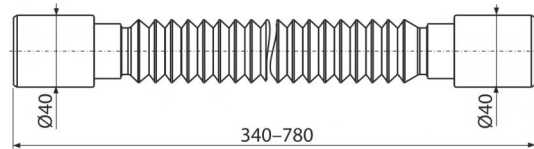

A710

Flexi propojení 40×40

**Použití**

Pro propojení odpadních soustav s vnitřní kanalizací

Vlastnosti

- Materiál: polypropylen
- Nastavitelná délka 340–780 mm
- Připojení Ø40/40 mm

Rozsah dodávky

- Flexi hadice

Objednací kód, Logistické informace

Kód	EAN	Hmotnost (kus balení paleta)	Rožměr (kus balení)	Množství (balení paleta)
A710	8595580558833	0,0884 8,8400 161,4400 kg	400×40×40 590×430×390 mm	100 1600 ks

Záruky