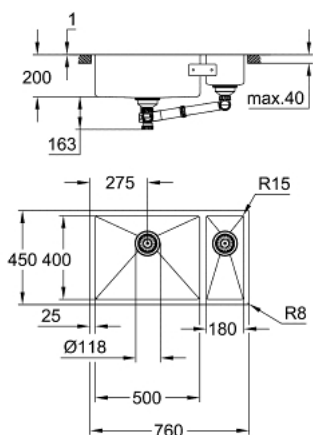

## 31 575 SD1 K700U NEREZOVÝ KUCHYŇSKÝ DŘEZ

### POPIS PRODUKTU

- Barva: nerez ocel, kartáčovaná
- model: K700U 80-S 76/45 1.5 lh
- typ montáže: podstavná montáž, horní montáž nebo montáž v rovině
- materiál: nerezová ocel AISI 304 (V2A)
- tloušťka materiálu: 1 mm
- povrchová úprava GROHE LongLife
- povrchová úprava: saténová povrchová úprava
- GROHE Whisper
- min. velikost skříňky: 800 mm
- rozměry: 760 x 450 mm
- 1 mísa: 500 x 400 x 200 mm
- 0.5 mísa: 180 x 400 x 140 mm
- vnější rádius: R16 (podmontáž)/R3 (nadmontáž), vnitřní rádius mísy: R15
- GROHE FastFixation rychlý instalační systém
- dřez na montáž vlevo
- výřez (podmontáž): 712 x 402 mm (R16)
- výřez (horní montáž): 745 x 435 mm (R3)
- výřez (v jedné rovině s montážní plochou): 745 x 435 mm (R3) (vnější rozměr horní hrany: -761 x 451 -R8 hloubka -3,5 mm)
- odtok: Ø 3,5"/90 mm sítko na nečistoty
- Sada na odpad, odpadní koš se sítkem, montážní sada
- volitelný excentrický otevírač na zatlačení (40 986 SD0)
- počet součástí včetně upevňovacích prvků (horní montáž): 10
- množství zahrnutých upevňovacích prvků (podmontáž): 10

## 31 575 SD1 K700U NEREZOVÝ KUCHYŇSKÝ DŘEZ

**NÁHRADNÍ DÍLY** , května 2019 – Nyní

1: Zátka (Č. obj. 42589SD0)

2: krycí díl (Č. obj. 42590SD0)