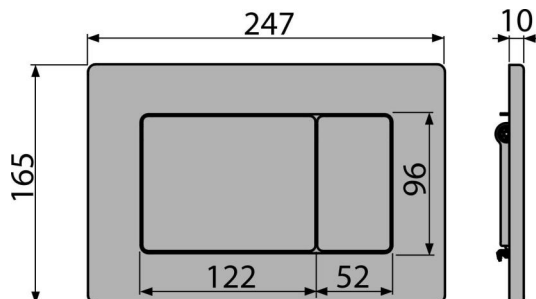

M279 Antivandal

Ovládací tlačítko Antivandal pro předstěnové instalační systémy, kov

Použití

Pro použití ve veřejných budovách - Antivandal
Pro předstěnové instalační systémy a WC nádrže pro zazdění

Vlastnosti

- Aretační šrouby skryty uvnitř tlačítka
- Dvoučinné mechanické splachování
- Kompatibilní pro všechny předstěnové instalační systémy a nádrže pro zazdění Alca
- Masivní konstrukce z nerez plechu
- Materiál: ušlechtilá ocel
- Vysoce odolné proti mechanickému poškození

Rozsah dodávky

- Aretační šrouby pro uchycení krycího rámečku: šroub M4x10 – 2 ks
- Tlačítko
- Upevňovací rámeček tlačítka
- Závitová úchytka rámečku tlačítka 2 ks

Objednací kód, Logistické informace

Kód	EAN	Barva	Hmotnost (kus | balení | paleta)	Rozměr (kus | balení)	Množství (balení | paleta)
M279	8595580501693	Kov	0,90 | 8,99 | 271,8 kg	250x40x175 | 390x240x300 mm	10 | 280 ks

Záruky 2/2 roky *   Celní kód 73269098

Technické parametry

- Ovládací síla < 20 N