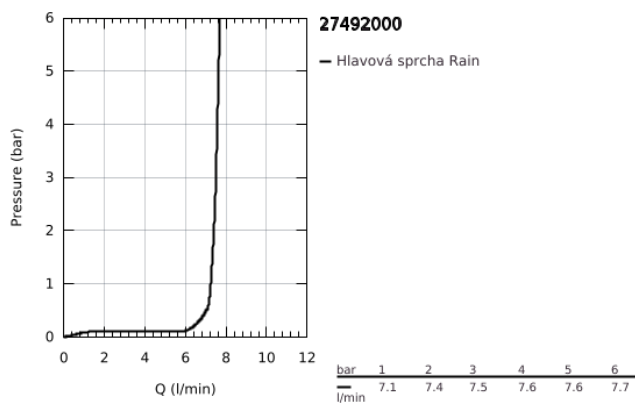

## 27 492 000 EUPHORIA COSMOPOLITAN 180 HLAVOVÁ SPRCHA S JEDNÍM PROUDEM

### POPIS PRODUKTU

- Barva: Chrom
- režim proudu: Rain
- with flow restrictor
- maximální průtok (při 3 barech): 7,5 l/min
- Ø 180 mm
- kulový kloub s úhlem otočení +/-20 °
- přípojovací závit 1/2"
- GROHE EcoJoy – méně vody, dokonalý průtok
- GROHE DreamSpray – perfektní proud vody
- povrchová úprava GROHE LongLife
- Odvápňovací systém GROHE SpeedClean
- vhodná pro průtokové ohřivače

## 27 492 000 EUPHORIA COSMOPOLITAN 180 HLAVOVÁ SPRCHA S JEDNÍM PROUDEM

**NÁHRADNÍ DÍLY** , března 2010 – Nyní

1: Těsnění Ø18,5 x Ø12 x 2 (Č. obj. 0138900M)

2: Sítko (Č. obj. 48007000)