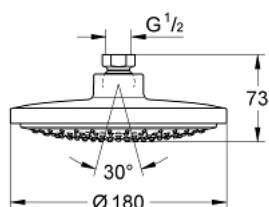

### POPIS PRODUKTU

- Barva: Chrom
- režim proudu: Rain
- with flow restrictor
- maximální průtok (při 3 barech): 7,5 l/min
- Ø 180 mm
- kulový kloub s úhlem otočení +/-20 °
- přípojovací závit 1/2"
- GROHE EcoJoy – méně vody, dokonalý průtok
- GROHE DreamSpray – perfektní proud vody
- povrchová úprava GROHE LongLife
- Odvápňovací systém GROHE SpeedClean
- vhodná pro průtokové ohřivače

## 27 492 000 EUPHORIA COSMOPOLITAN 180 HLAVOVÁ SPRCHA S JEDNÍM PROUDEM

**NÁHRADNÍ DÍLY** , března 2010 – Nyní

1: Těsnění Ø18,5 x Ø12 x 2 (Č. obj. 0138900M)

2: Sítko (Č. obj. 48007000)