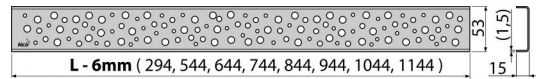

BUBLE-950M

Rošt pro liniový podlahový žlab, nerez-mat

Použití

Pro podlahové žlaby ALCA: APZ1, APZ101, APZ1001, APZ1101, APZ4, APZ104, APZ1004, APZ1104, APZ12, APZ22, APZ2012, APZ2022

Vlastnosti

- Materiál: nerezová ocel AISI 304, DIN 1.4301
- Povrch: nerez mat

Rozsah dodávky

- Demontážní háček
- Plastová vymezovací opěrka
- Rošt

Objednací kód, Logistické informace

Kód	EAN	Délka	Hmotnost (kus balení paleta)	Rozměr (kus balení)	Množství (balení paleta)
BUBLE-950M	8594045939699	950 mm	0,8672 0,0000 0,0000 kg	990×20×55 – mm	1 – ks