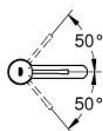

### POPIS PRODUKTU

- Barva: kartáčovaný Cool Sunrise
- jednootvorová montáž
- kovová rukojeť
- 28mm keramická kartuše GROHE SilkMove
- s omezovačem teploty
- povrchová úprava GROHE LongLife
- GROHE EcoJoy perlátor 5,7 l/min
- GROHE AquaGuide nastaviteľný perlátor
- GROHE FastFixation Plus rychloupevňovací systém
- hladké tělo
- flexibilní připojovací hadice