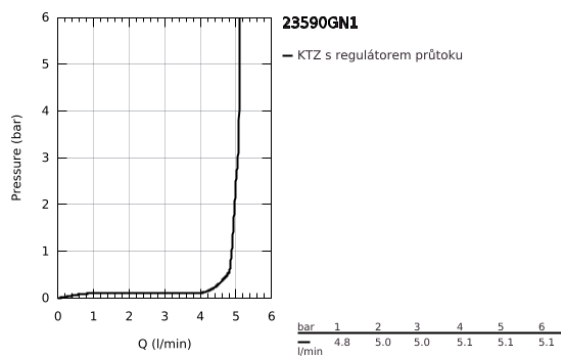

### POPIS PRODUKTU

- Barva: kartáčovaný Cool Sunrise
- jednootvorová montáž
- kovová rukojeť
- 28mm keramická kartuše GROHE SilkMove
- s omezovačem teploty
- povrchová úprava GROHE LongLife
- GROHE EcoJoy perlátor 5,7 l/min
- GROHE AquaGuide nastaviteľný perlátor
- GROHE FastFixation Plus rychloupevňovací systém
- hladké tělo
- flexibilní připojovací hadice