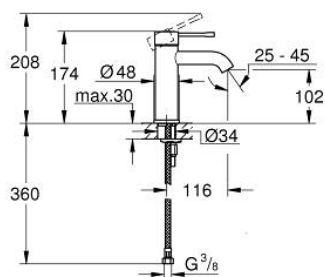

## 23 590 GN1 ESSENCE PÁKOVÁ UMYVADLOVÁ BATERIE DN 15, VELIKOST S