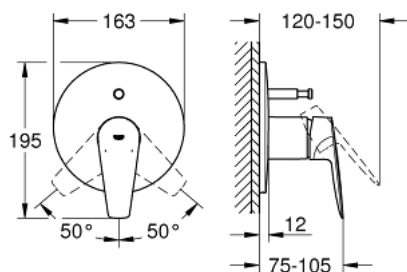

29 190 001 BAUEDGE PÁKOVÁ VANOVÁ BATERIE, DN 15

POPIS PRODUKTU

- Barva: Chrom
- trim set for use with rough-in box 32 962 001, 33 963 001 or 33 965 001
- bez podomítkového tělesa
- GROHE SmoothControl 46 mm keramická kartuše
- povrchová úprava GROHE LongLife
- GROHE FastFixation rozeta s krytým upevněním
- těsnění rozety a revizní šachty
- kovová nástěnná rozeta

29 190 001 BAUEDGE PÁKOVÁ VANOVÁ BATERIE, DN 15

NÁHRADNÍ DÍLY , května 2019 – Nyní

- 1: Rozeta (Č. obj. 46905000)
- 2: Kryt (Č. obj. 09038000)
- 3: Přepínání (Č. obj. 46737000)
- 4: Omezovač teploty (Č. obj. 46375000)*
- 5: Prodlužovací set (Č. obj. 46191000)*
- 6: Prodlužovací set (Č. obj. 46343000)*