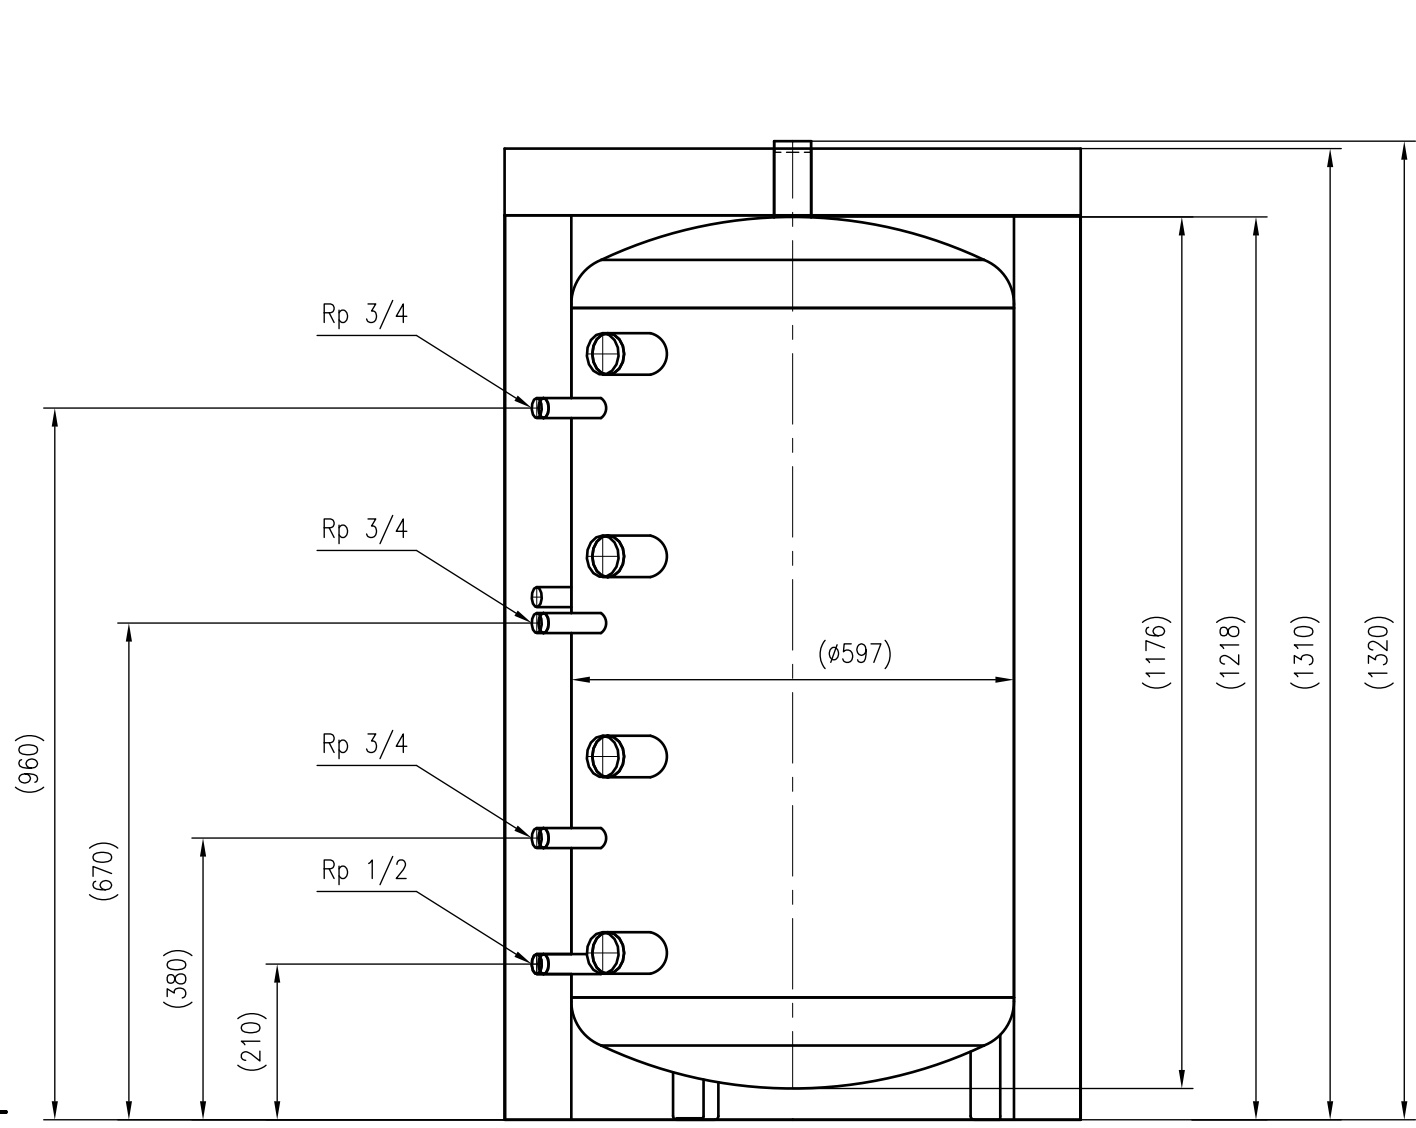

1 2 3 4 5 6 7 8 9 10 11 12

A
B
C
D
E
F
G
H

A
B
C
D
E
F
G
H

Side view

Front view

Isometric view

Top view

Unterliegt nicht dem Änderungsdienst/ Not subject to change management	Maßstab/ Scale: 1:10	Format/ Size: A2
---	-------------------------	---------------------

Revision 03.06.2020	Storatherm Heat HF 300 1_C white - 7843800
------------------------	--

1 2 3 4 5 6 7 8 9 10 11 A2