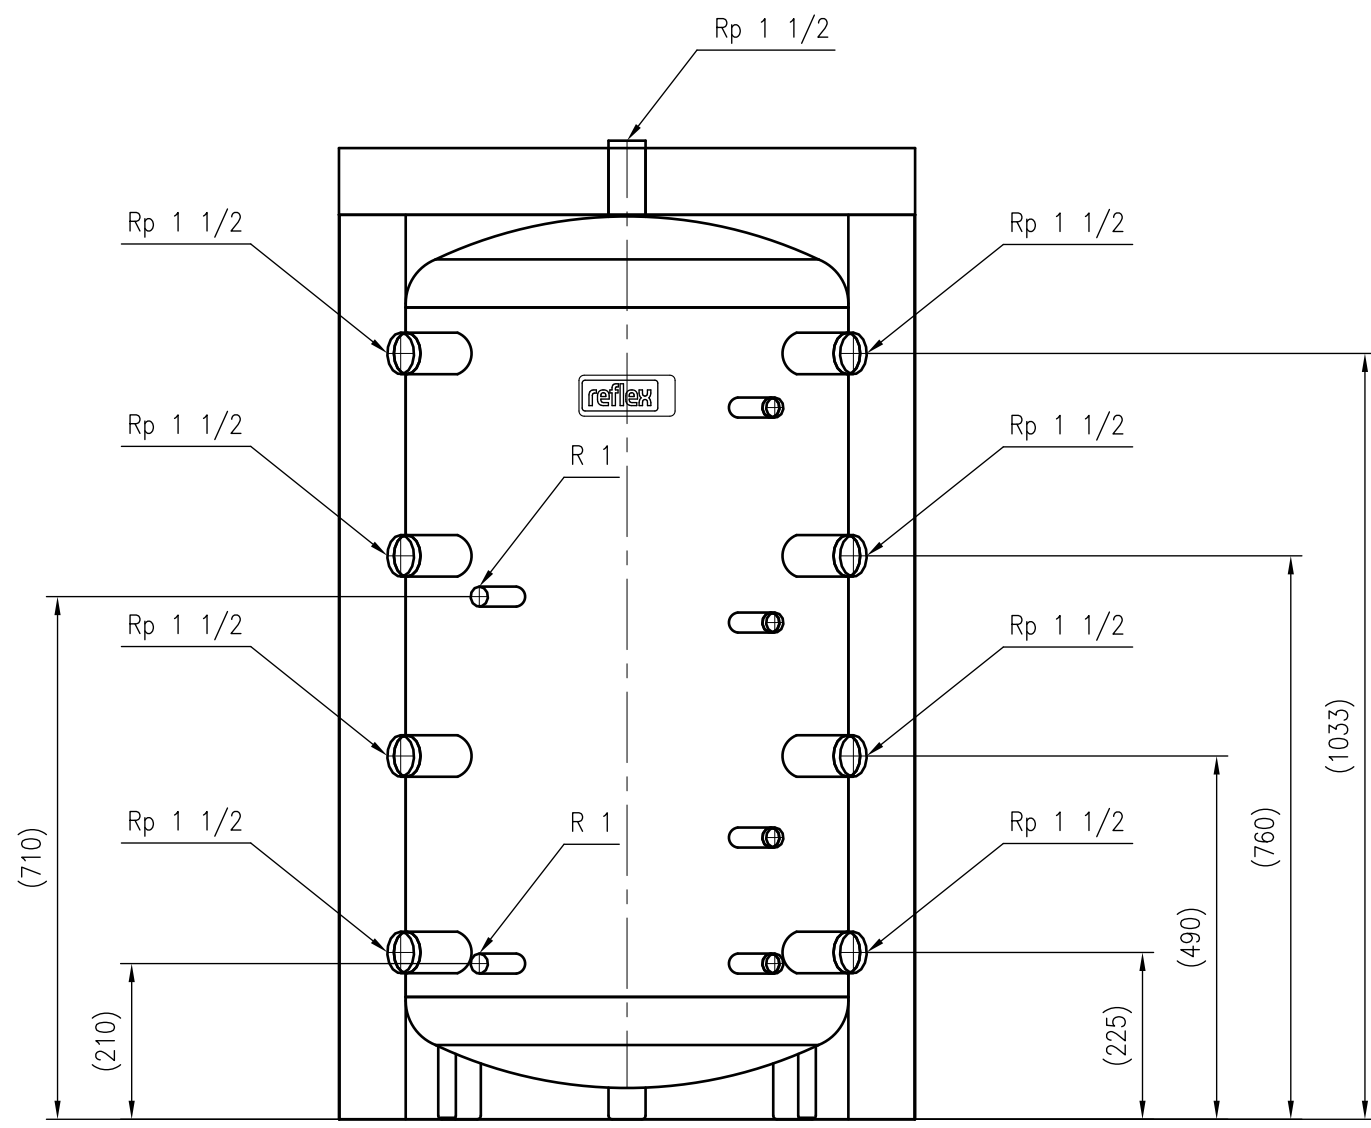

1 2 3 4 5 6 7 8 9 10 11 12

A
B
C
D
E
F
G
H

A
B
C
D
E
F
G
H

Side view

Front view

Isometric view

Top view

Unterliegt nicht dem Änderungsdienst/ Not subject to change management	Maßstab/ Scale: 1:10	Format/ Size: A2
---	-------------------------	---------------------

Revision 03.06.2020	Storatherm Heat HF 300 1_C white - 7843800
------------------------	--

1 2 3 4 5 6 7 8 9 10 11 A2