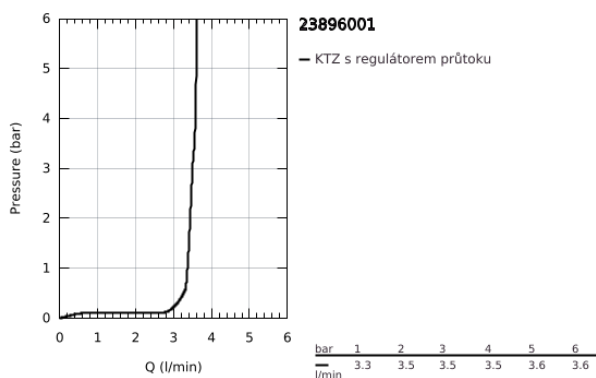

### POPIS PRODUKTU

- Barva: Chrom
- jednootvorová montáž
- kovová rukojeť
- GROHE SmoothControl 28 mm keramická kartuše
- s omezovačem teploty
- povrchová úprava GROHE LongLife
- maximální průtok (při 3 barech): 3,5 l/min
- Low Flow Rate for exceptional efficiency
- Vnitřní trubky bez olova a niklu
- rychlomontážní systém
- hladké tělo s plastovým odtokovým systémem push open 1 1/4"
- flexibilní připojovací hadice
- exkluzivně v kanálu Professional