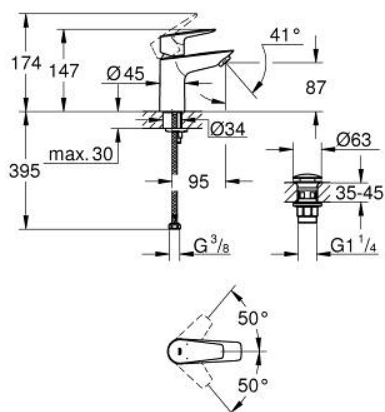

## 23 896 001 BAUEDGE PÁKOVÁ UMYVADLOVÁ BATERIE DN 15, VELIKOST S

### POPIS PRODUKTU

- Barva: Chrom
- jednootvorová montáž
- kovová rukojeť
- GROHE SmoothControl 28 mm keramická kartuše
- s omezovačem teploty
- povrchová úprava GROHE LongLife
- maximální průtok (při 3 barech): 3,5 l/min
- Low Flow Rate for exceptional efficiency
- Vnitřní trubky bez olova a niklu
- rychlomontážní systém
- hladké tělo s plastovým odtokovým systémem push open 1 1/4"
- flexibilní připojovací hadice
- exkluzivně v kanálu Professional

5: Montážní klíč (Č. obj. 19017000)\*

\* Volitelné příslušenství