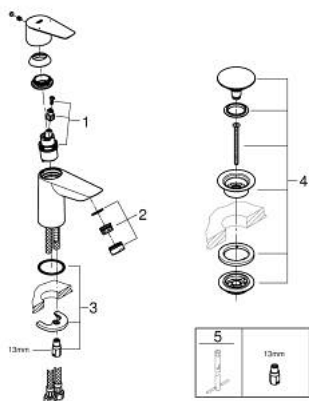

### POPIS PRODUKTU

- Barva: Chrom
- jednootvorová montáž
- kovová rukojeť
- GROHE SmoothControl 28 mm keramická kartuše
- s omezovačem teploty
- povrchová úprava GROHE LongLife
- maximální průtok (při 3 barech): 3,5 l/min
- Low Flow Rate for exceptional efficiency
- Vnitřní trubky bez olova a niklu
- rychlomontážní systém
- hladké tělo s plastovým odtokovým systémem push open 1 1/4"
- flexibilní připojovací hadice
- exkluzivně v kanálu Professional

### NÁHRADNÍ DÍLY , září 2018 – Nyní

1: Kartuše (Č. obj. 48533000)

2: Perlátor (Č. obj. 42604000)

3: Kontrašroubení (Č. obj. 46249000)

4: Odpadová souprava se zaskakovacím uzavíratelným krytem (Č. obj. 65807000)

5: Montážní klíč (Č. obj. 19017000)\*

\* Volitelné příslušenství