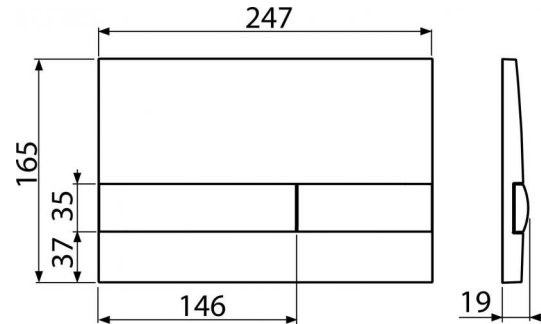

M1710

Ovládací tlačítko pro předstěnové instalační systémy, bílá

Použití

Pro předstěnové instalační systémy a WC nádrže pro zazdění

Vlastnosti

- Dvoučinné mechanické splachování
- Kompatibilní pro všechny předstěnové instalační systémy a nádrže pro zazdění Alcaplast
- Materiál: plast
- Možnost barevného kombinování základní desky a splachovacích tlačítek
- Povrchová úprava: bílá

Kód	EAN	Barva	Hmotnost (kus balení paleta)	Rozměr (kus balení)	Množství (balení paleta)
M1710	8595580531959	Bílá	0,3661 9,9620 298,9360 kg	250×40×175 595×245×395 mm	25 700 ks

Záruky **Celní kód**
 2/2 roky 39269097